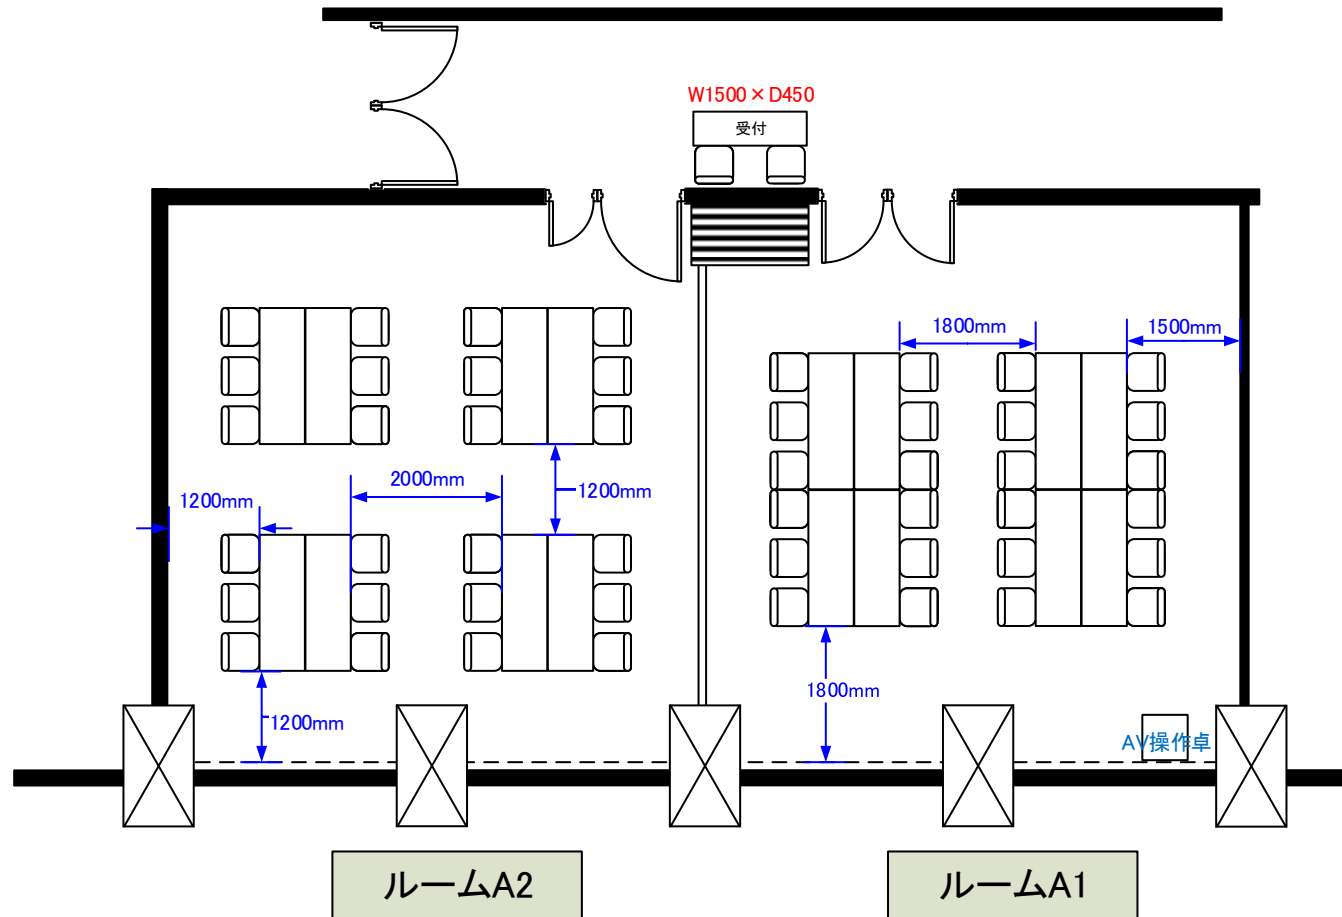

# 3階 ルームA1・A2 島組 各24席

天井高 3.0M

最大収容席数  
レイアウト

0 0.5 1 2 3 4 5m Scale: 1/100 用紙:A4サイズ

※レイアウト上のテーブル、椅子以外の備品は、別途有料でのお貸出しとなります。

コングレスクエア日本橋  
CongresSquare