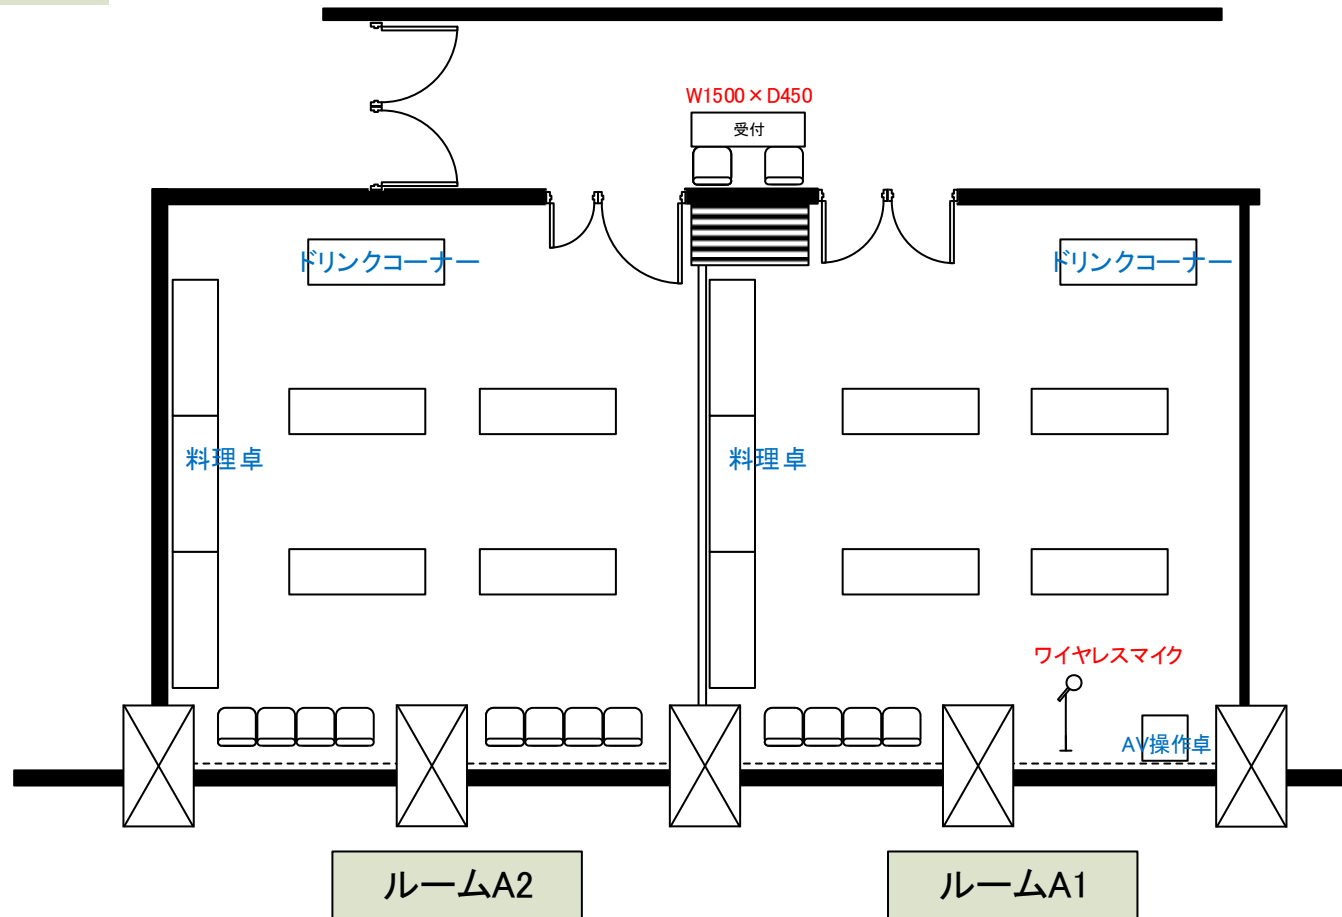

# 3階 ルームA1・A2 パーティー形式

天井高 3.0M

0 0.5 1 2 3 4 5m Scale: 1/100 用紙:A4サイズ

推奨レイアウト

※レイアウト上のテーブル、椅子以外の備品は、別途有料でのお貸出しとなります。

コングレスクエア日本橋  
CongresSquare