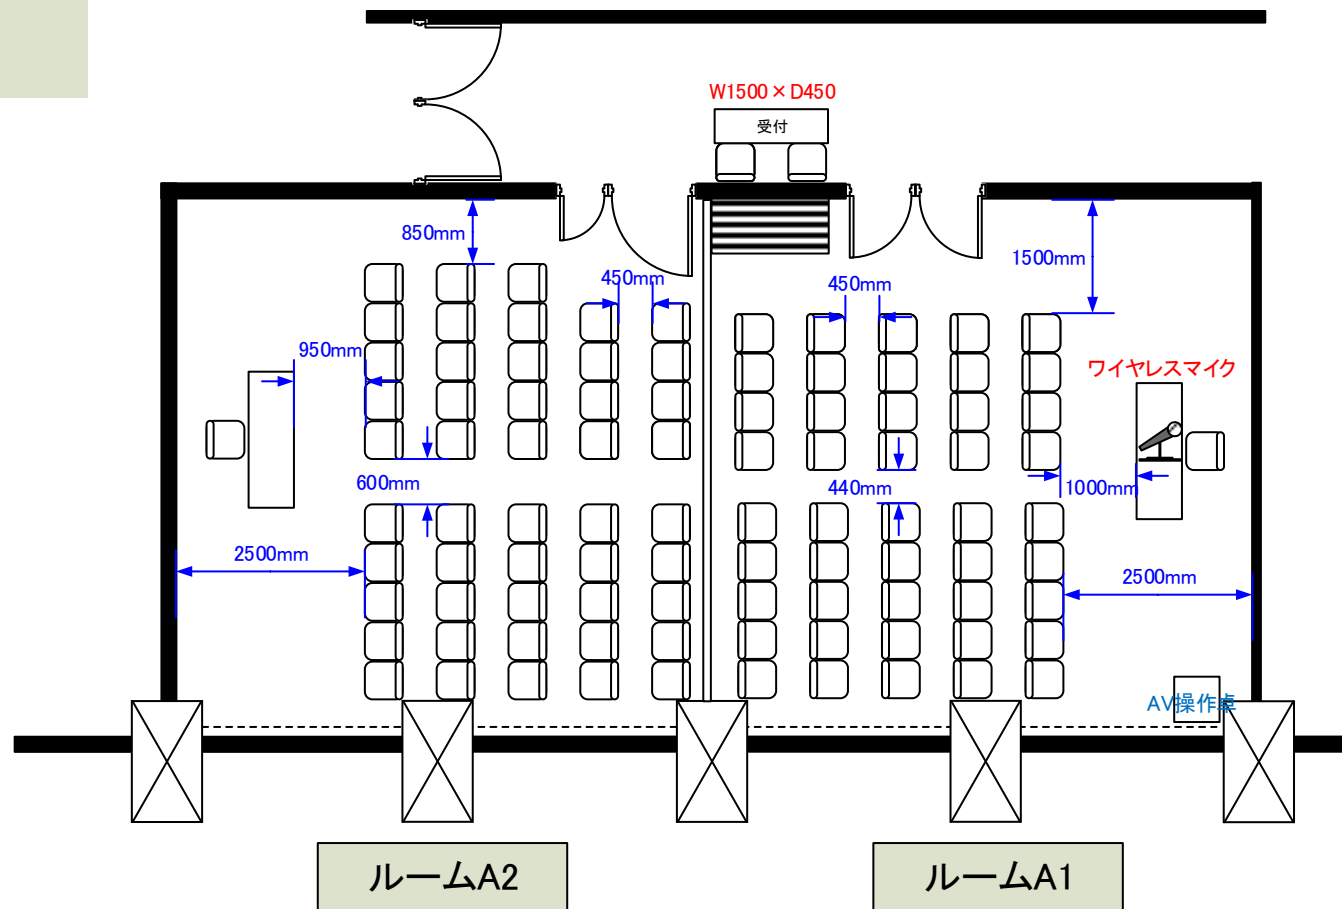

3階 ルームA1 シアター形式 45席 / ルームA2 48席

天井高 3.0M

最大収容席数
レイアウト

0 0.5 1 2 3 4 5m Scale: 1/100 用紙:A4サイズ

※レイアウト上のテーブル、椅子以外の備品は、別途有料でのお貸出しとなります。

コングレスクエア日本橋
CongressSquare