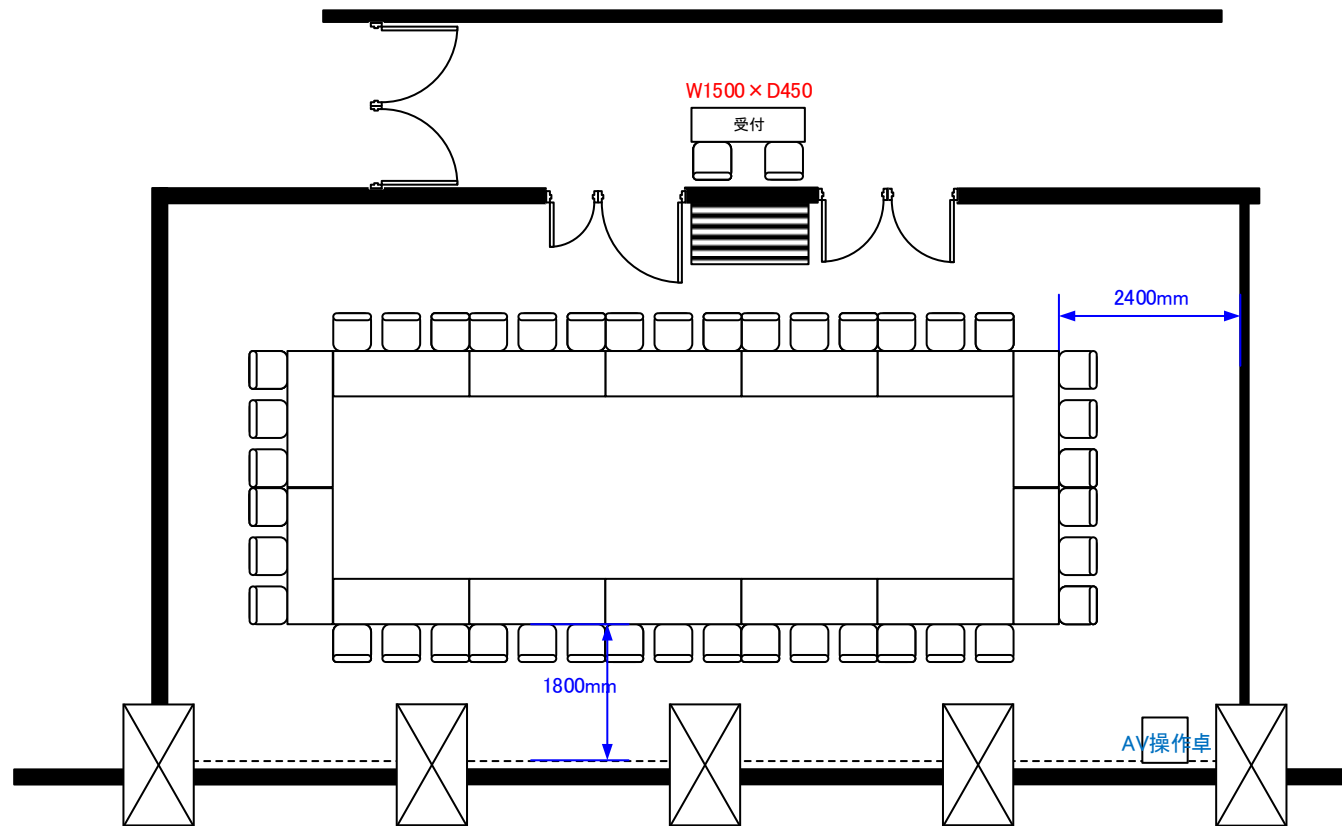

# 3階 ルームA 口の字 42席

天井高 3.0M

最大収容席数  
レイアウト

0 0.5 1 2 3 4 5m Scale: 1/100 用紙:A4サイズ

※レイアウト上のテーブル、椅子以外の備品は、別途有料でのお貸出しとなります。

コングレスクエア日本橋  
CongresSquare