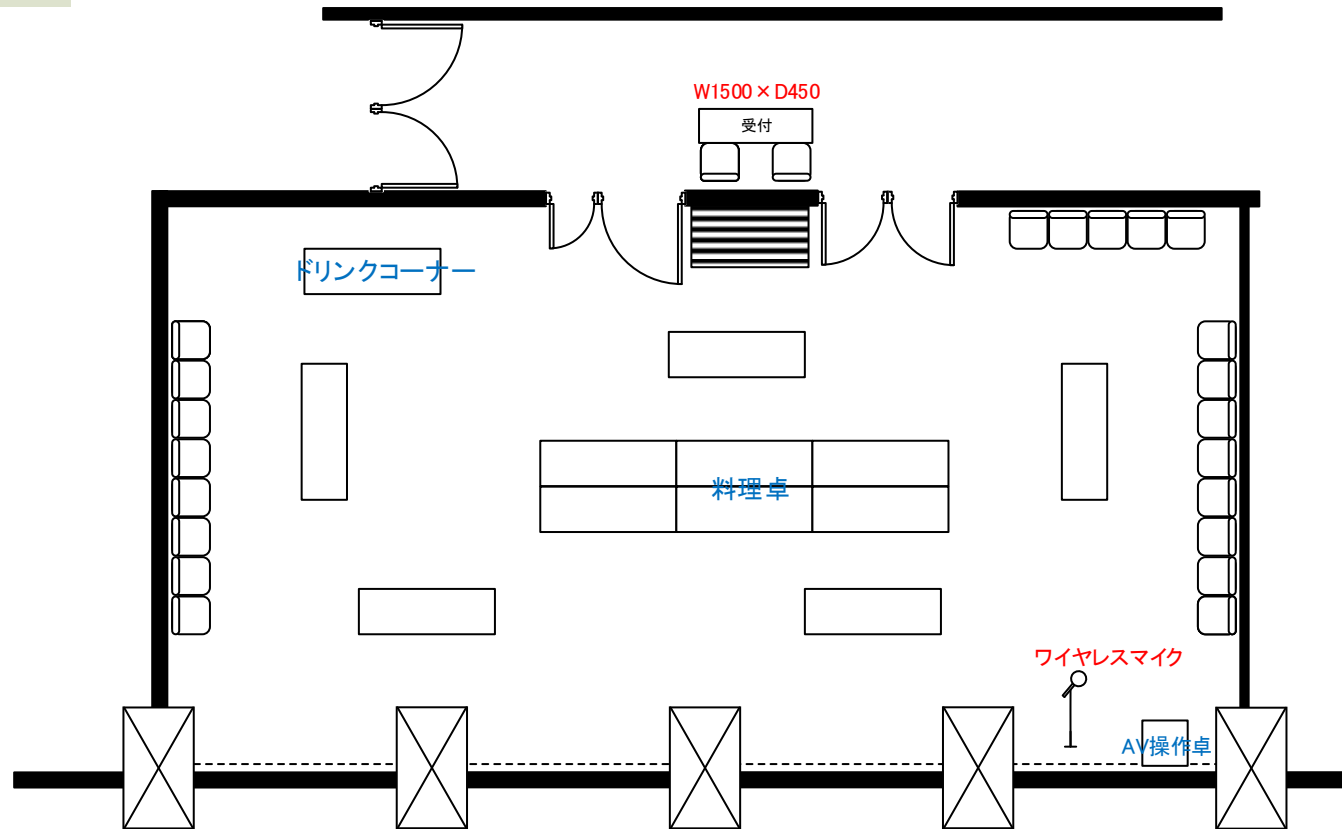

3階 ルームA パーティー形式

天井高 3.0M

0 0.5 1 2 3 4 5m Scale: 1/100 用紙:A4サイズ

推奨レイアウト

※レイアウト上のテーブル、椅子以外の備品は、別途有料でのお貸出しとなります。

コングレスクエア日本橋
CongresSquare