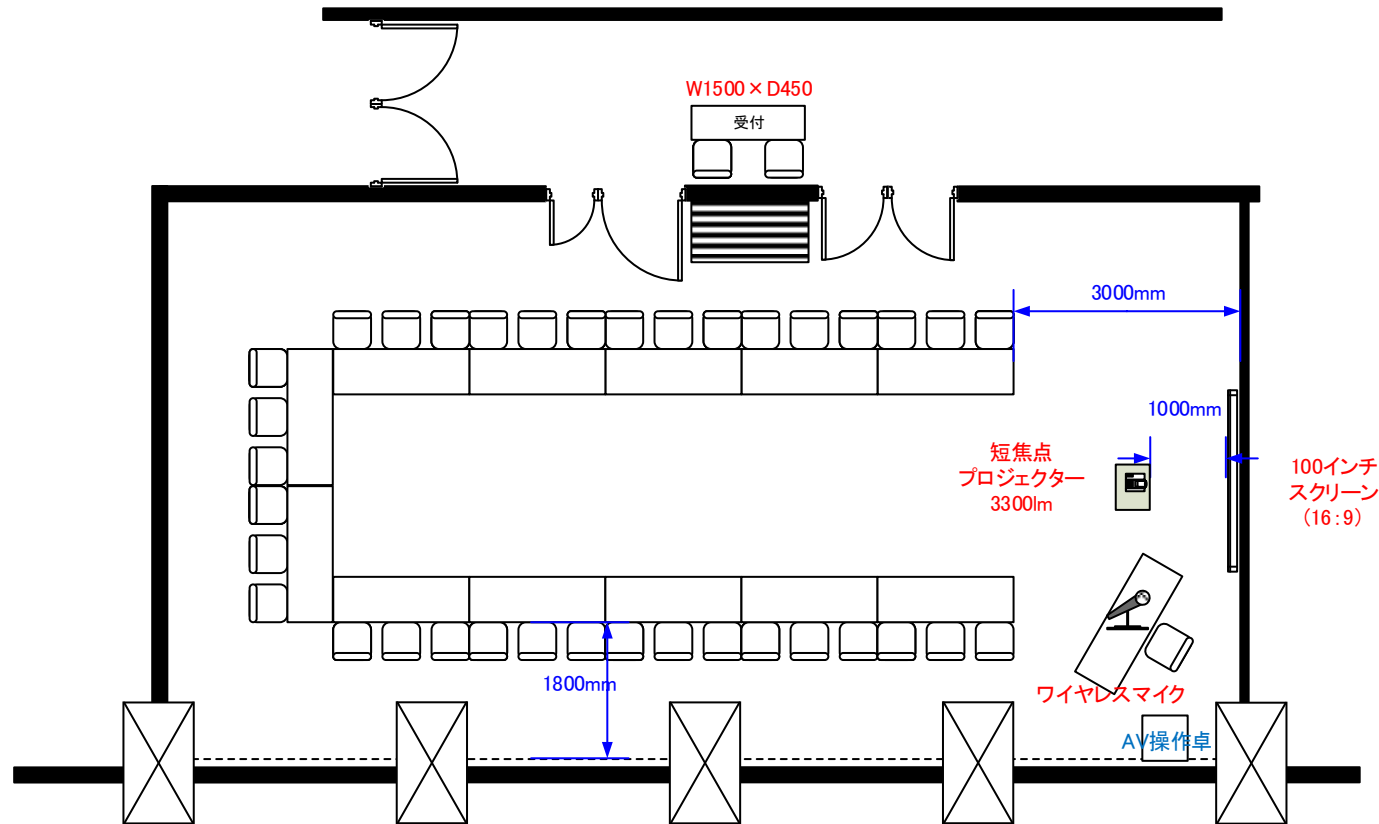

# 3階 ルームA コの字 36席

天井高 3.0M

最大収容席数  
レイアウト

0 0.5 1 2 3 4 5m Scale: 1/100 用紙:A4サイズ

※レイアウト上のテーブル、椅子以外の備品は、別途有料でのお貸出しとなります。

コングレスクエア日本橋  
CongresSquare