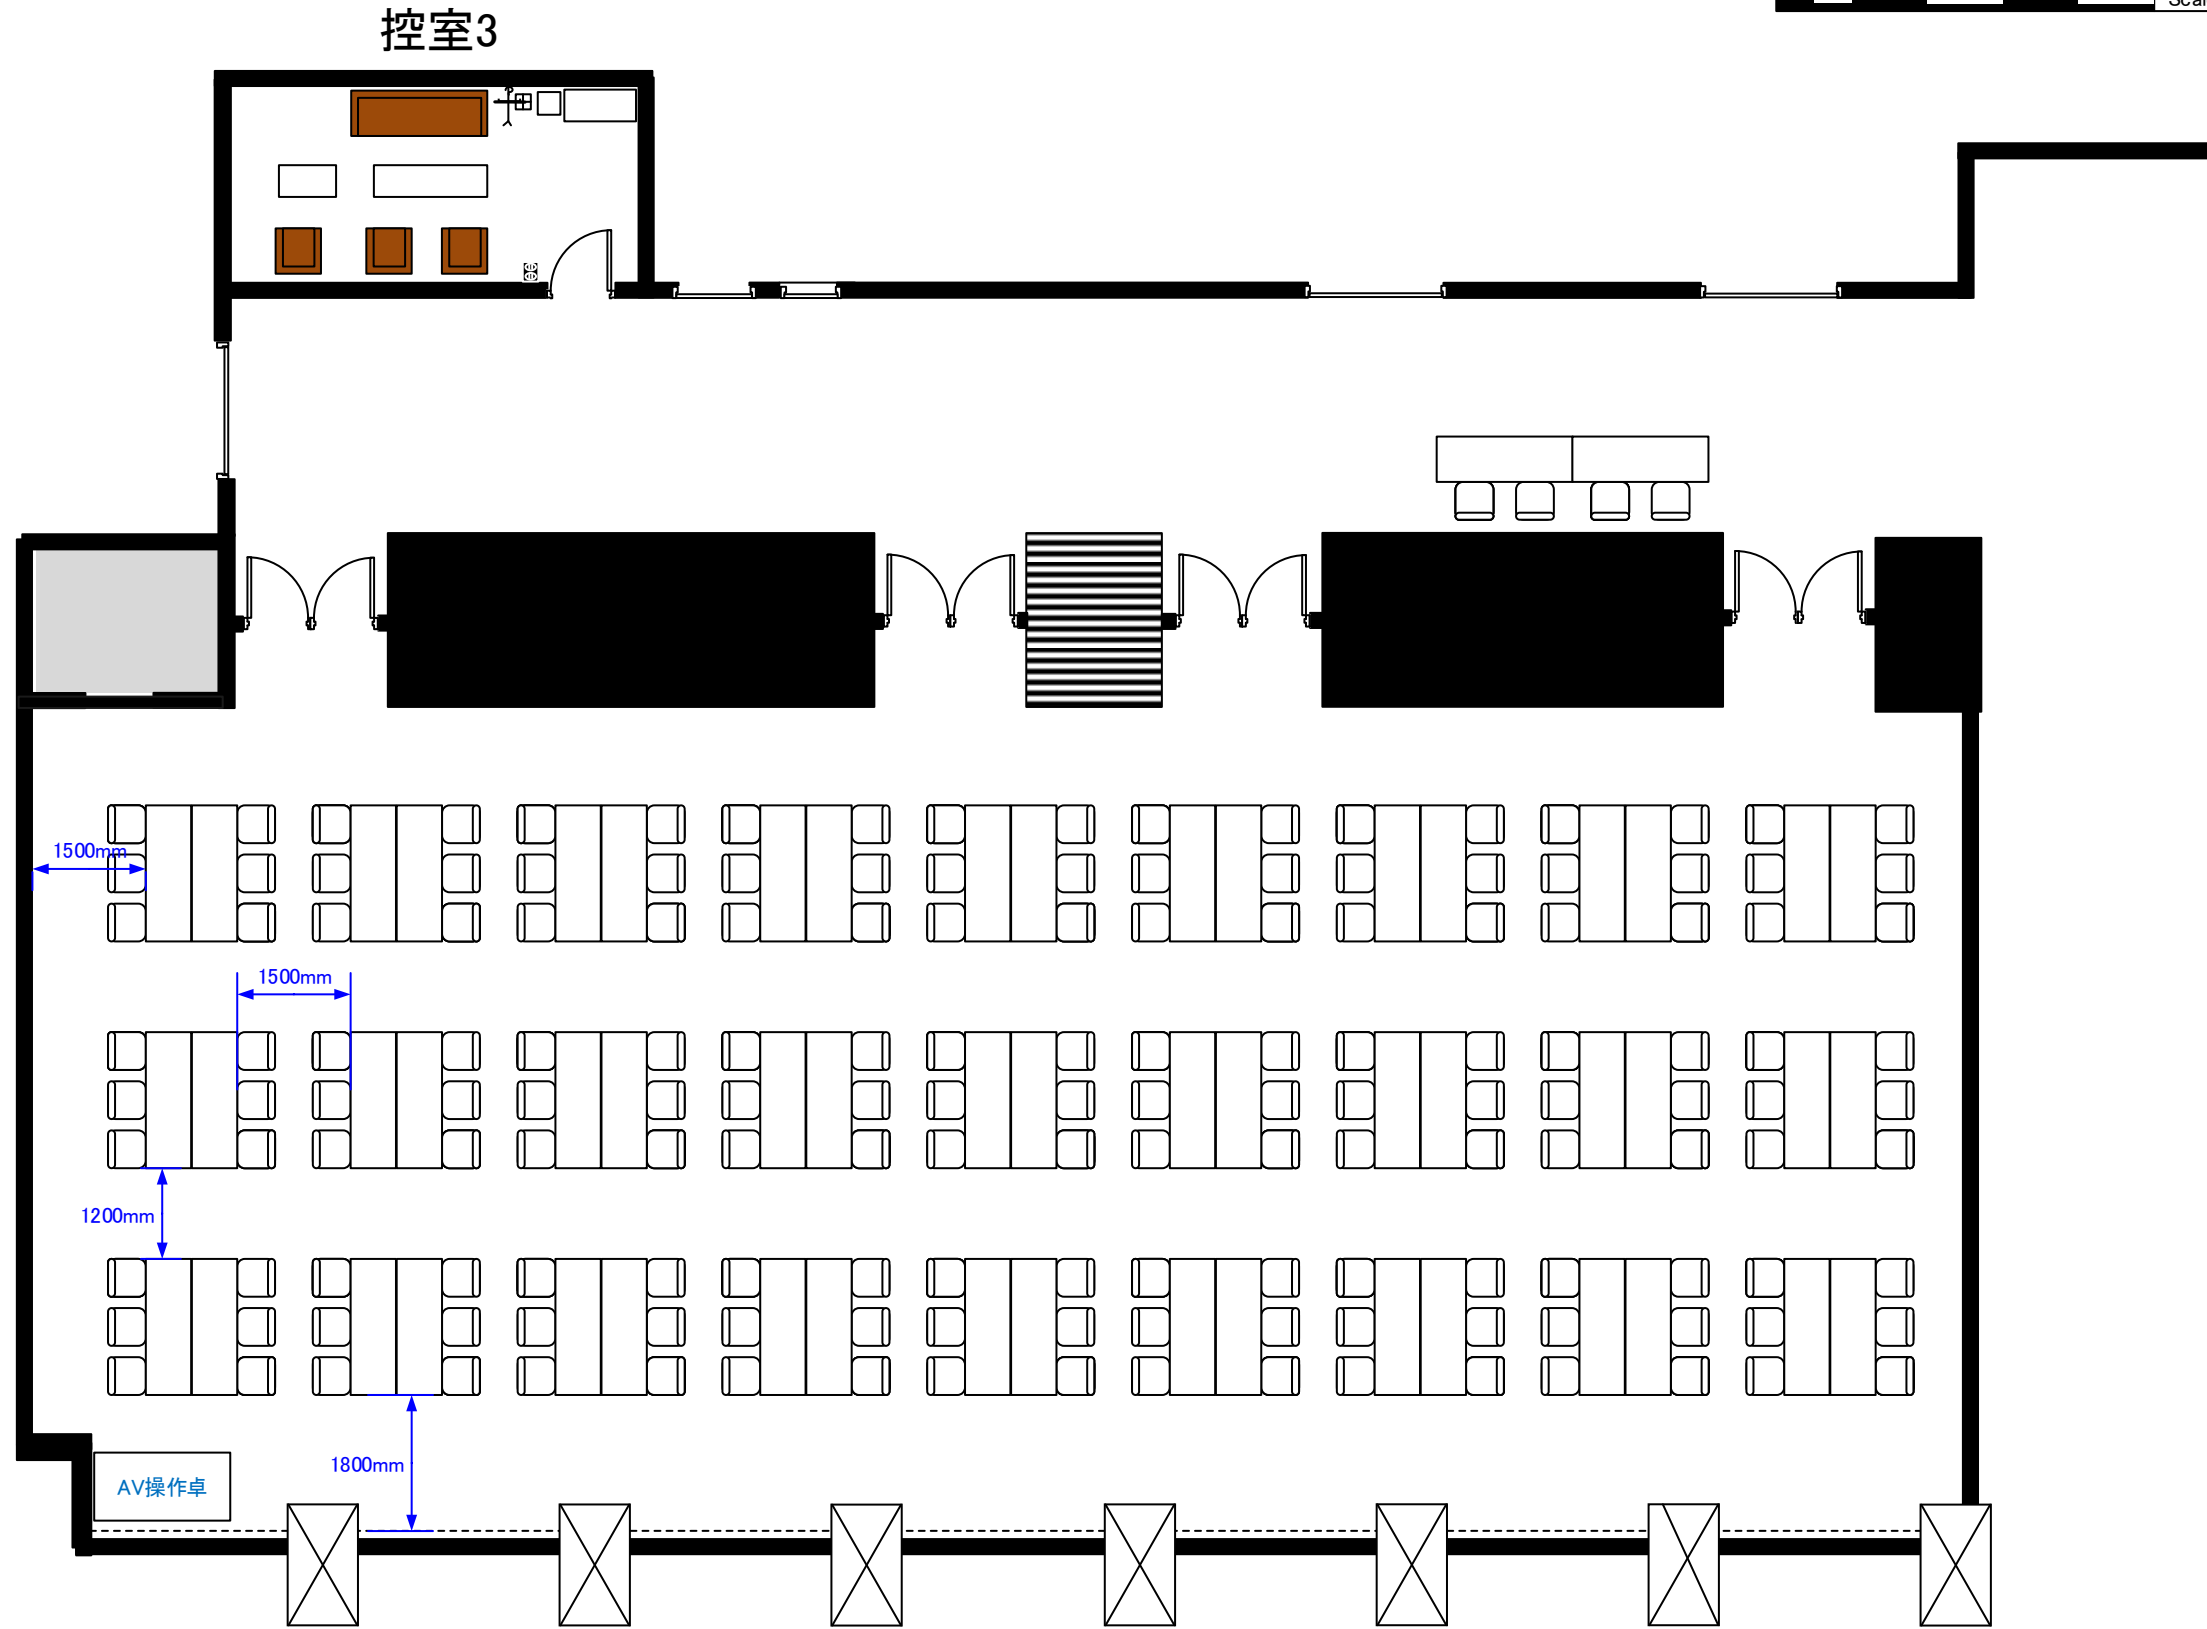

3階 ホールC・D 島組27島 162席

天井高 3.5M

最大収容席数
レイアウト

0 0.5 1 2 3 4 5m Scale: 1/100 用紙:A4サイズ

※レイアウト上のテーブル、椅子以外の備品(控室含む)は、別途有料でのお貸出しとなります。

コングレスクエア日本橋
CongressSquare