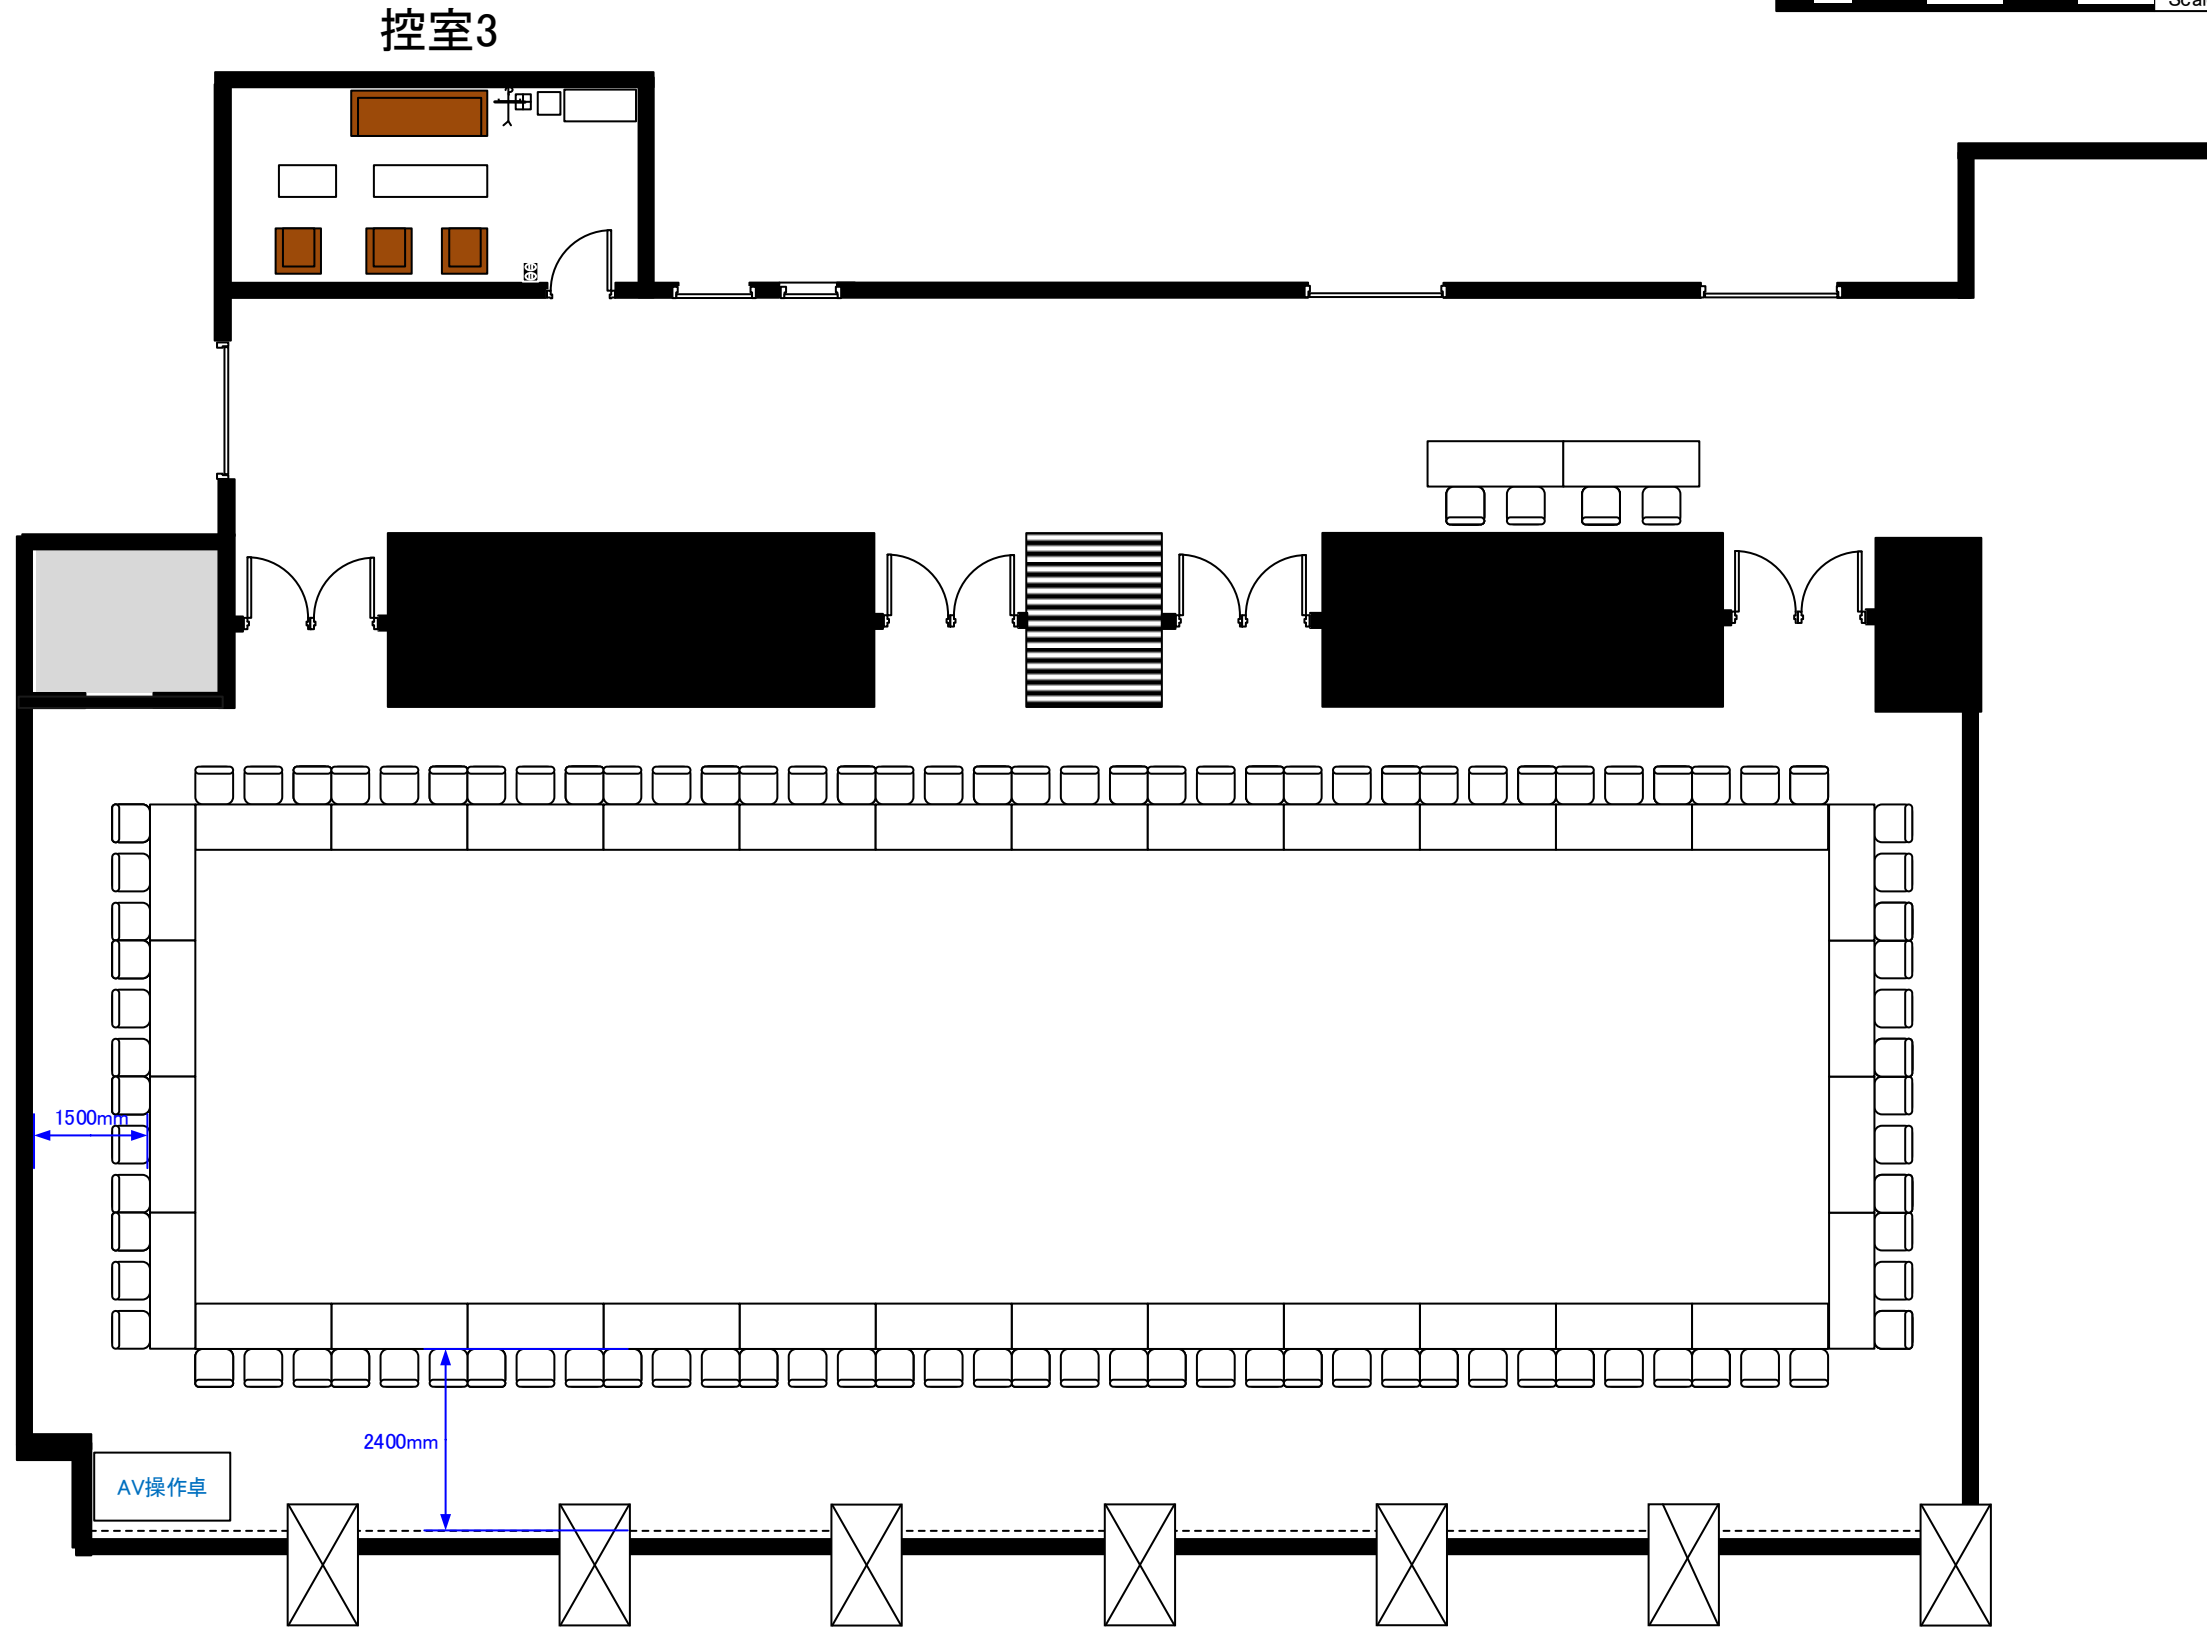

3階 ホールC・D 口の字 96席 (コの字 84席)

天井高 3.5M

最大収容席数
レイアウト

0 0.5 1 2 3 4 5m Scale: 1/150 用紙:A4サイズ

※レイアウト上のテーブル、椅子以外の備品(控室含む)は、別途有料でのお貸出しとなります。

コングレスクエア日本橋
CongresSquare