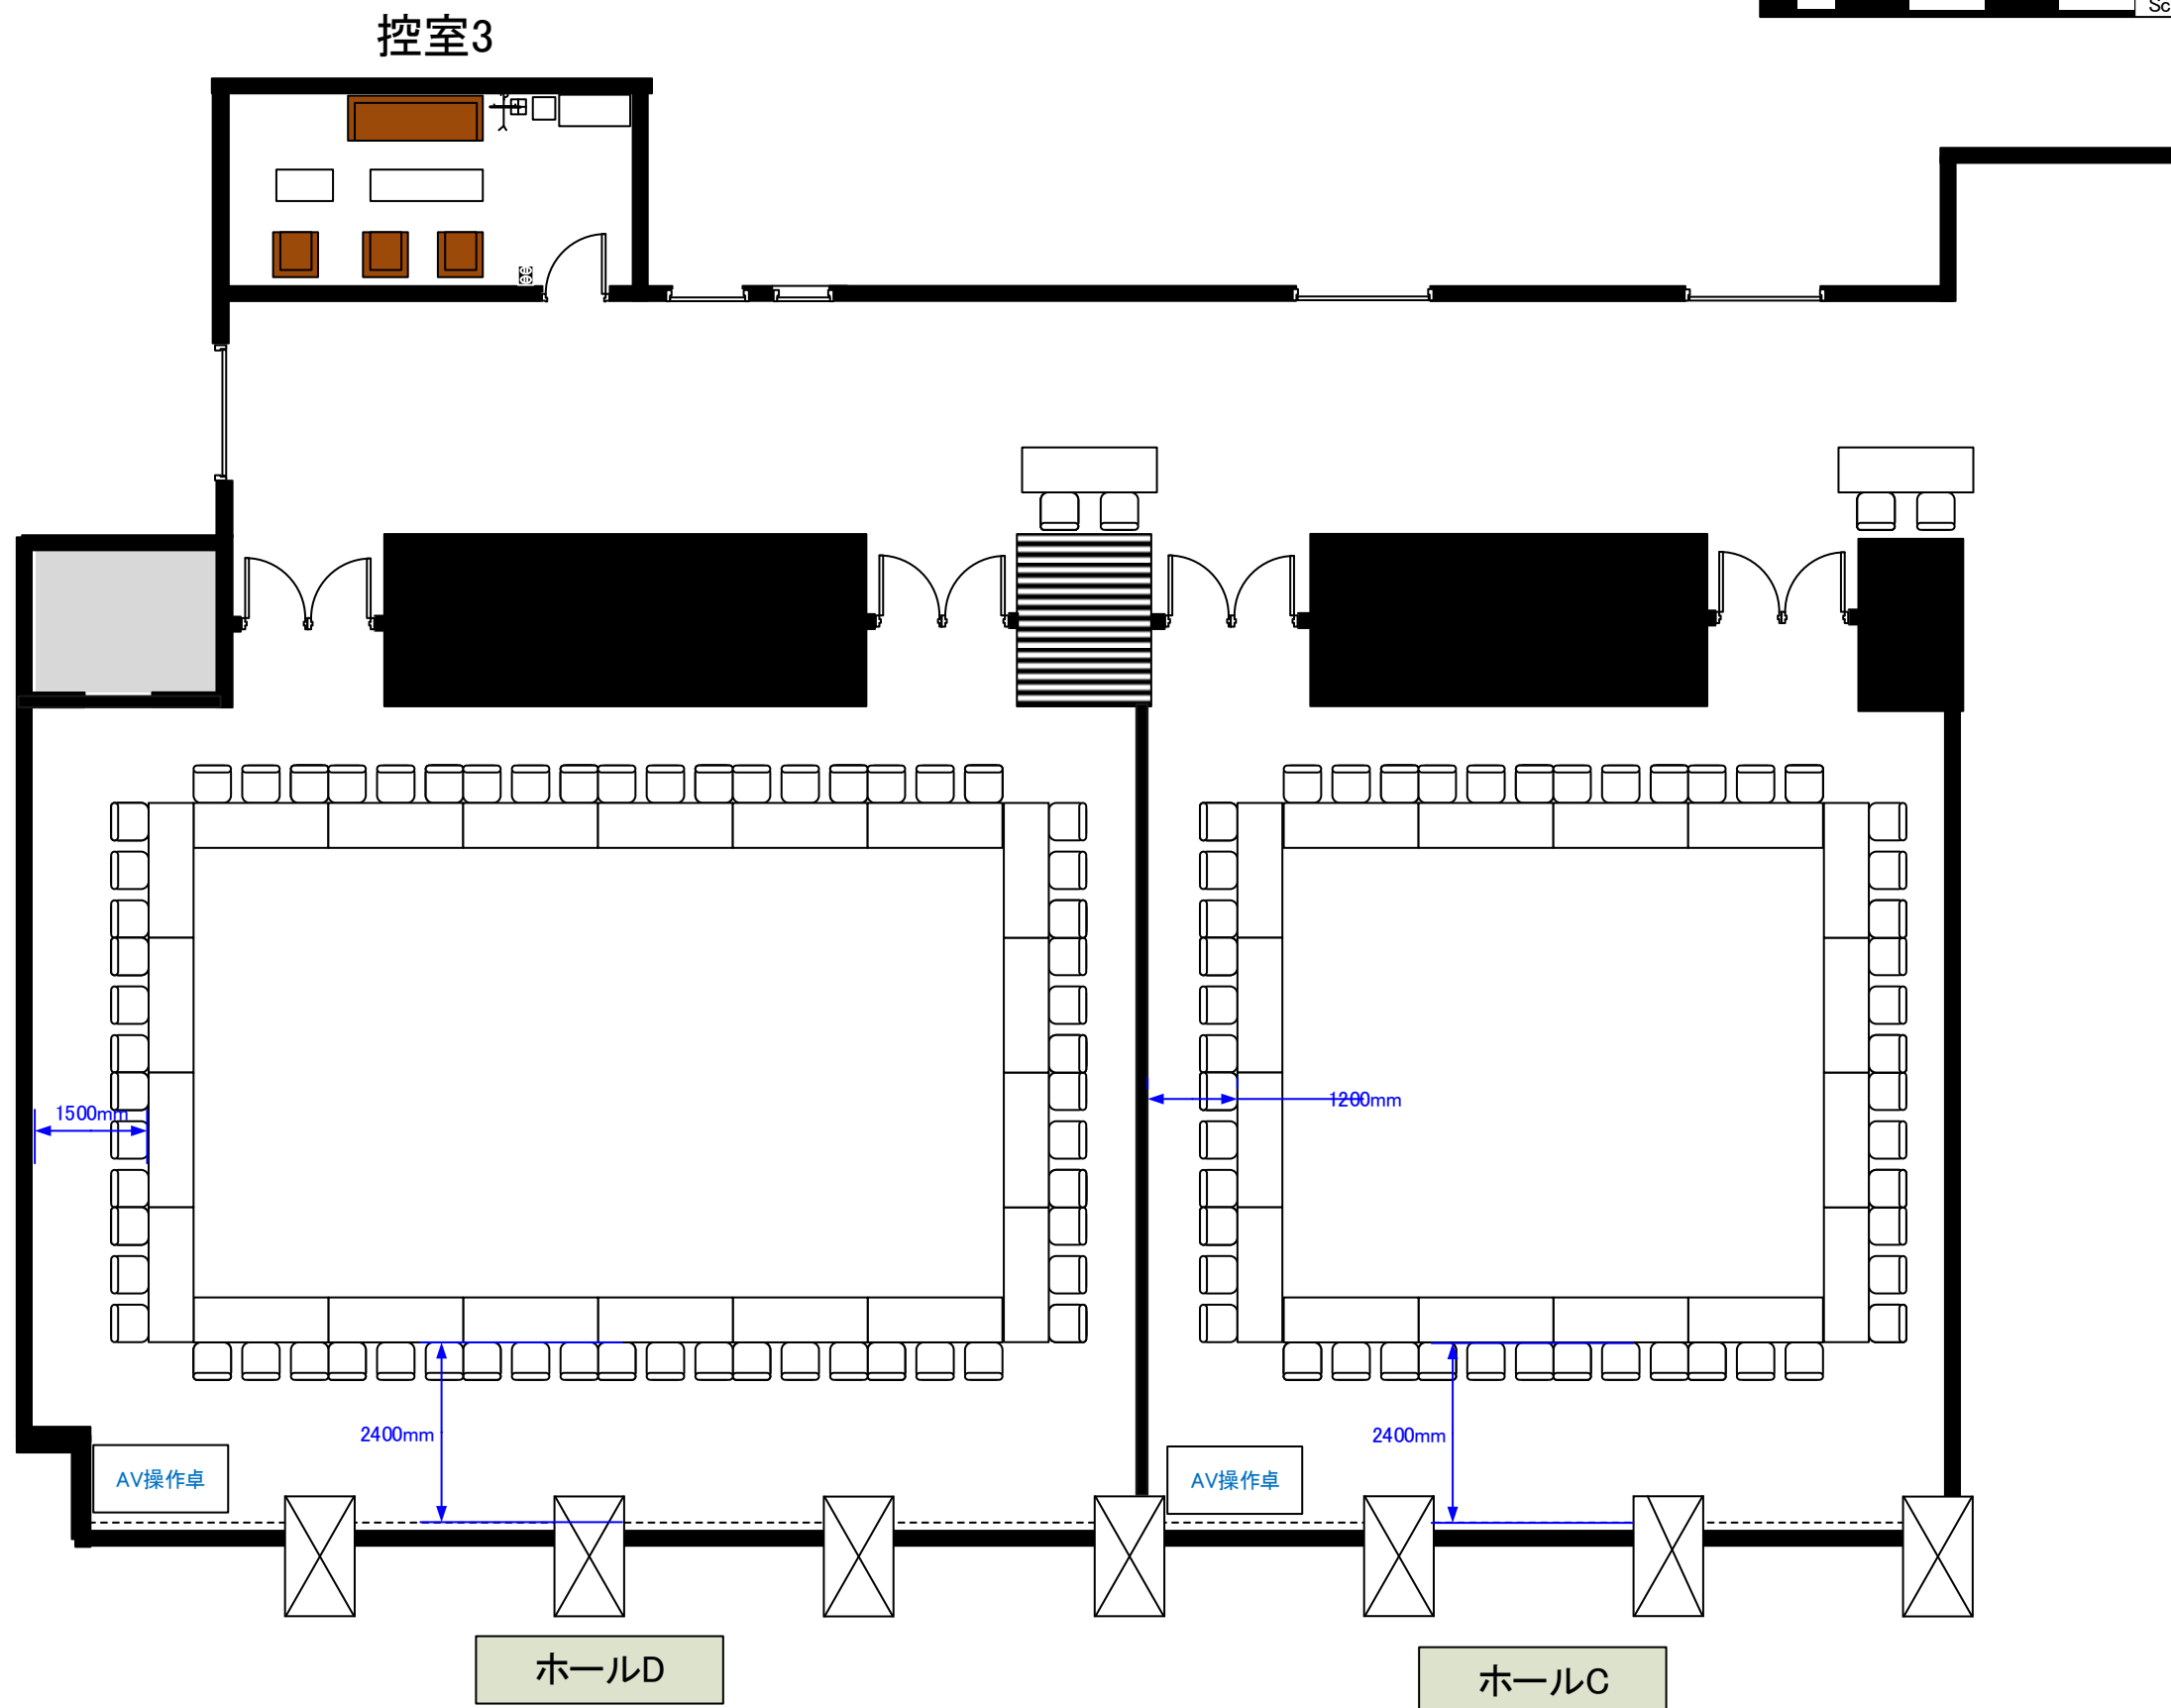

# 3階 ホールC 口の字 48席(コの字 36席) / ホールD 口の字 60席(コの字 36席)

天井高 3.5M

最大収容席数  
レイアウト

0 0.5 1 2 3 4 5m Scale: 1/150 用紙:A4サイズ

※レイアウト上のテーブル、椅子以外の備品(控室含む)は、別途有料でのお貸出しとなります。

コングレスクエア日本橋  
CongresSquare