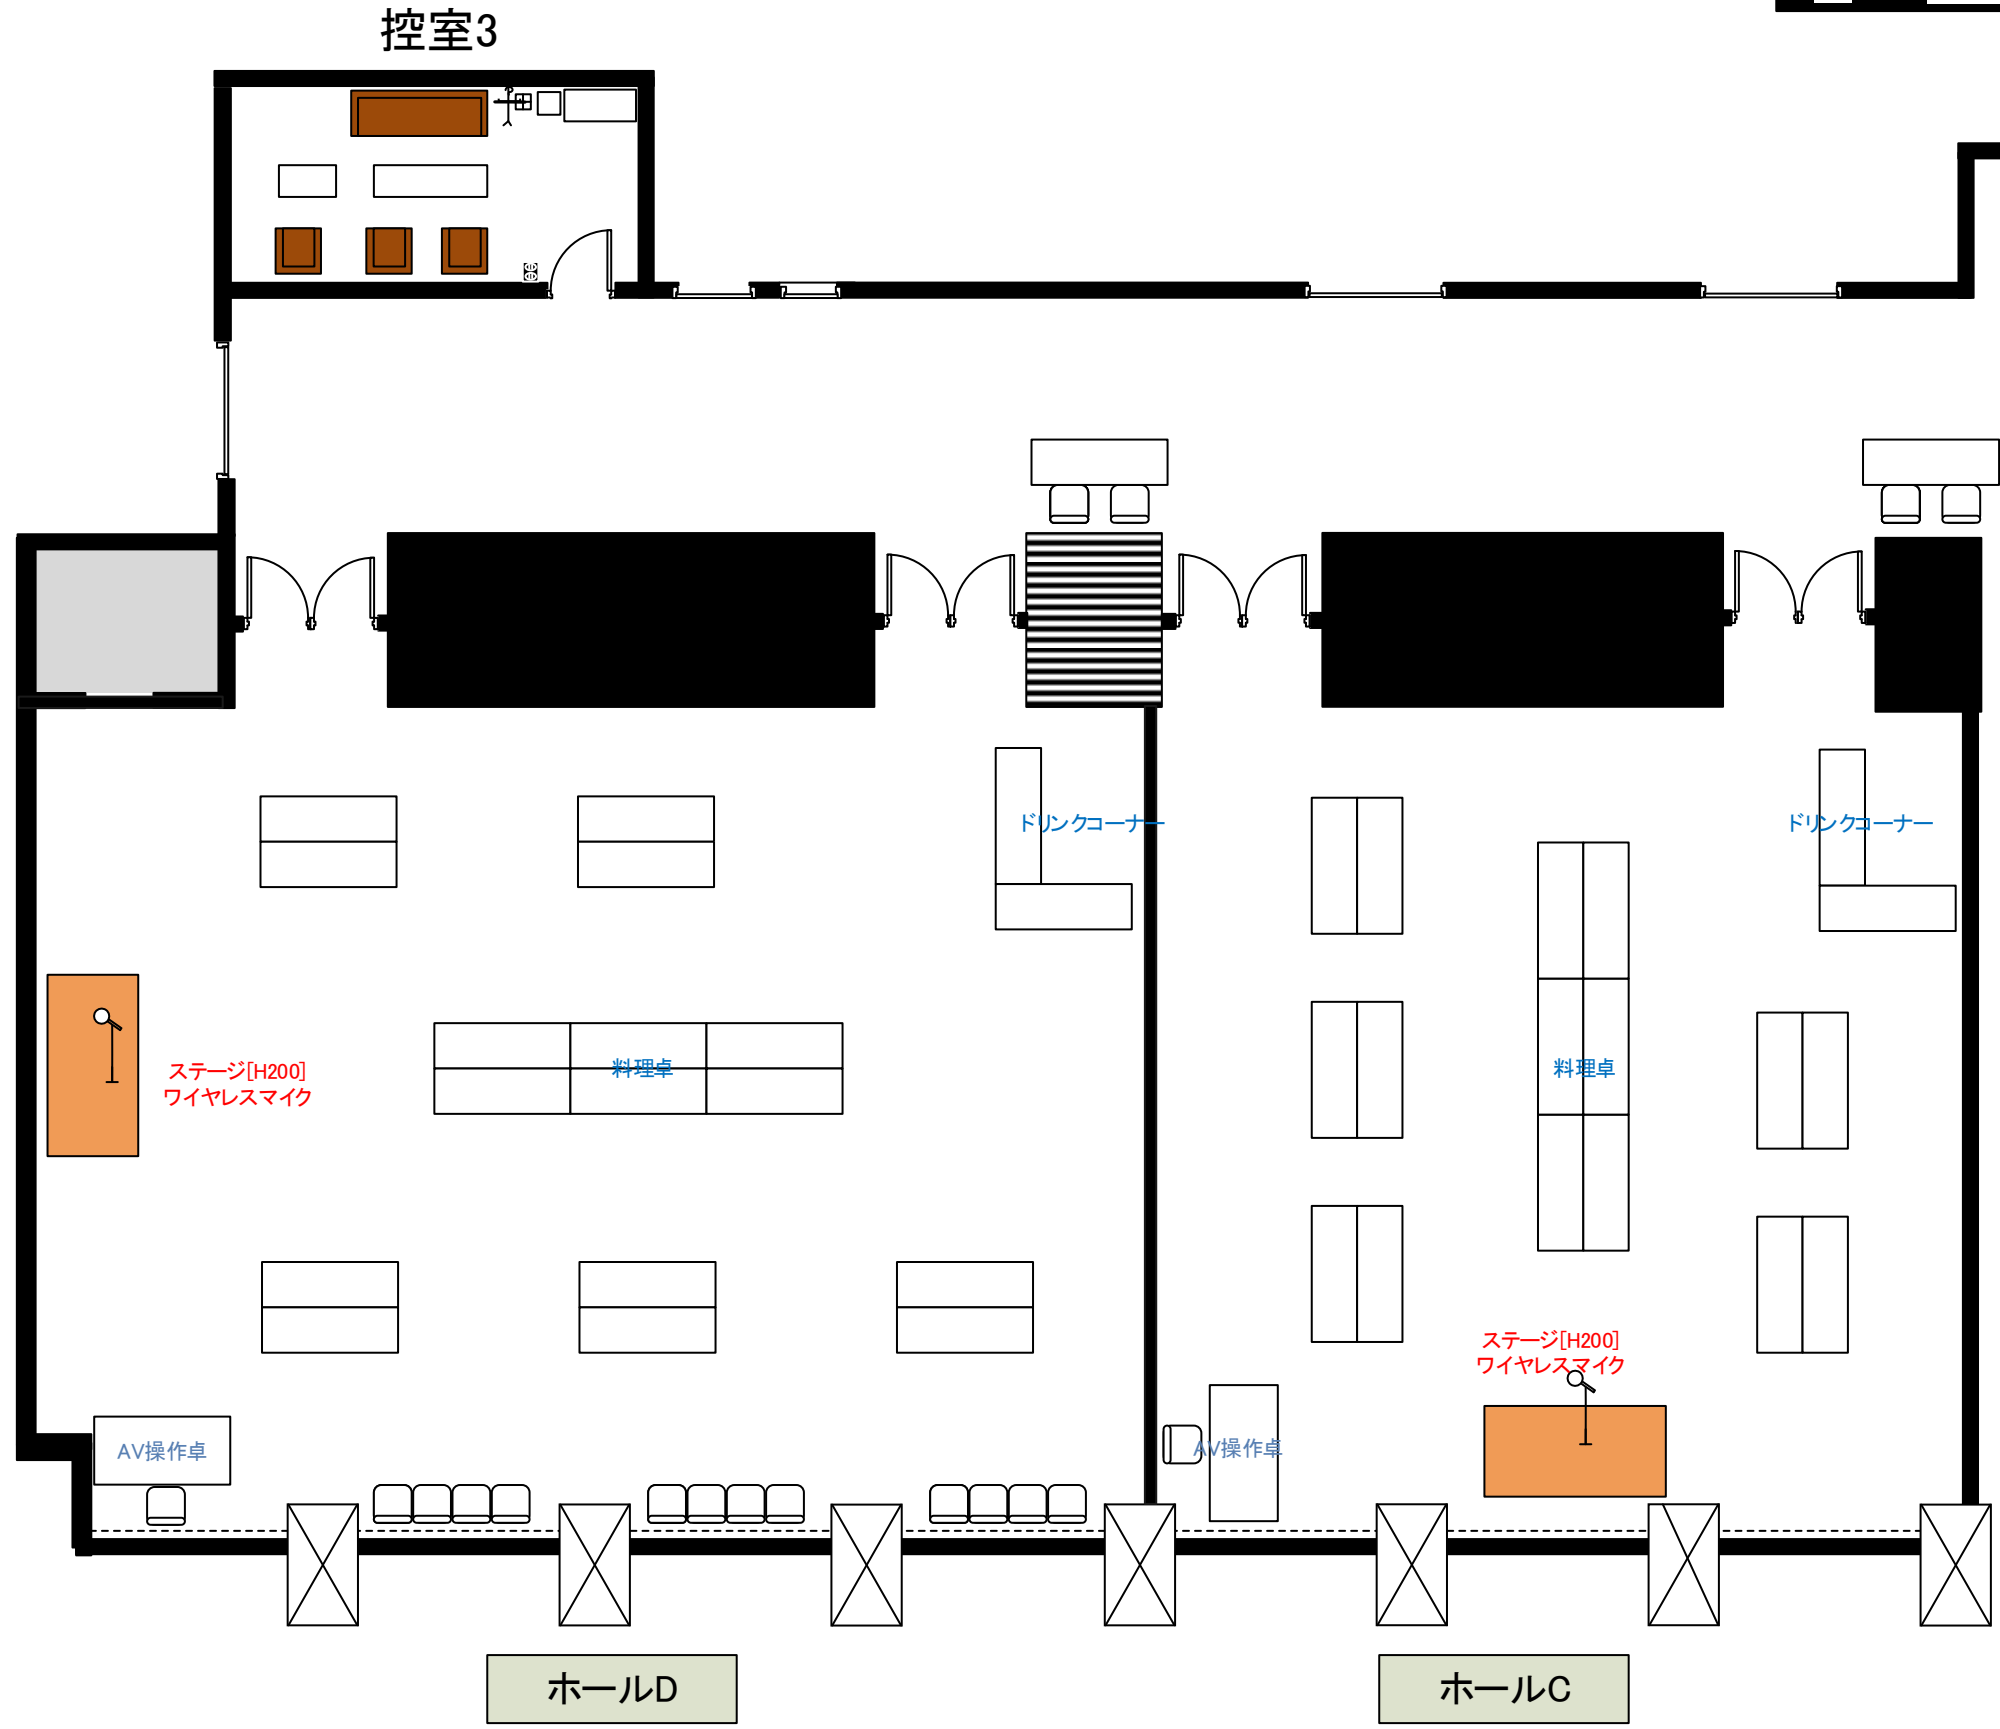

3階 ホールC パーティー形式 / ホールD パーティー形式

天井高 3.5M

推奨レイアウト

0 0.5 1 2 3 4 5m Scale: 1/150 用紙:A4サイズ

※レイアウト上のテーブル、椅子以外の備品(控室含む)は、別途有料でのお貸出しとなります。