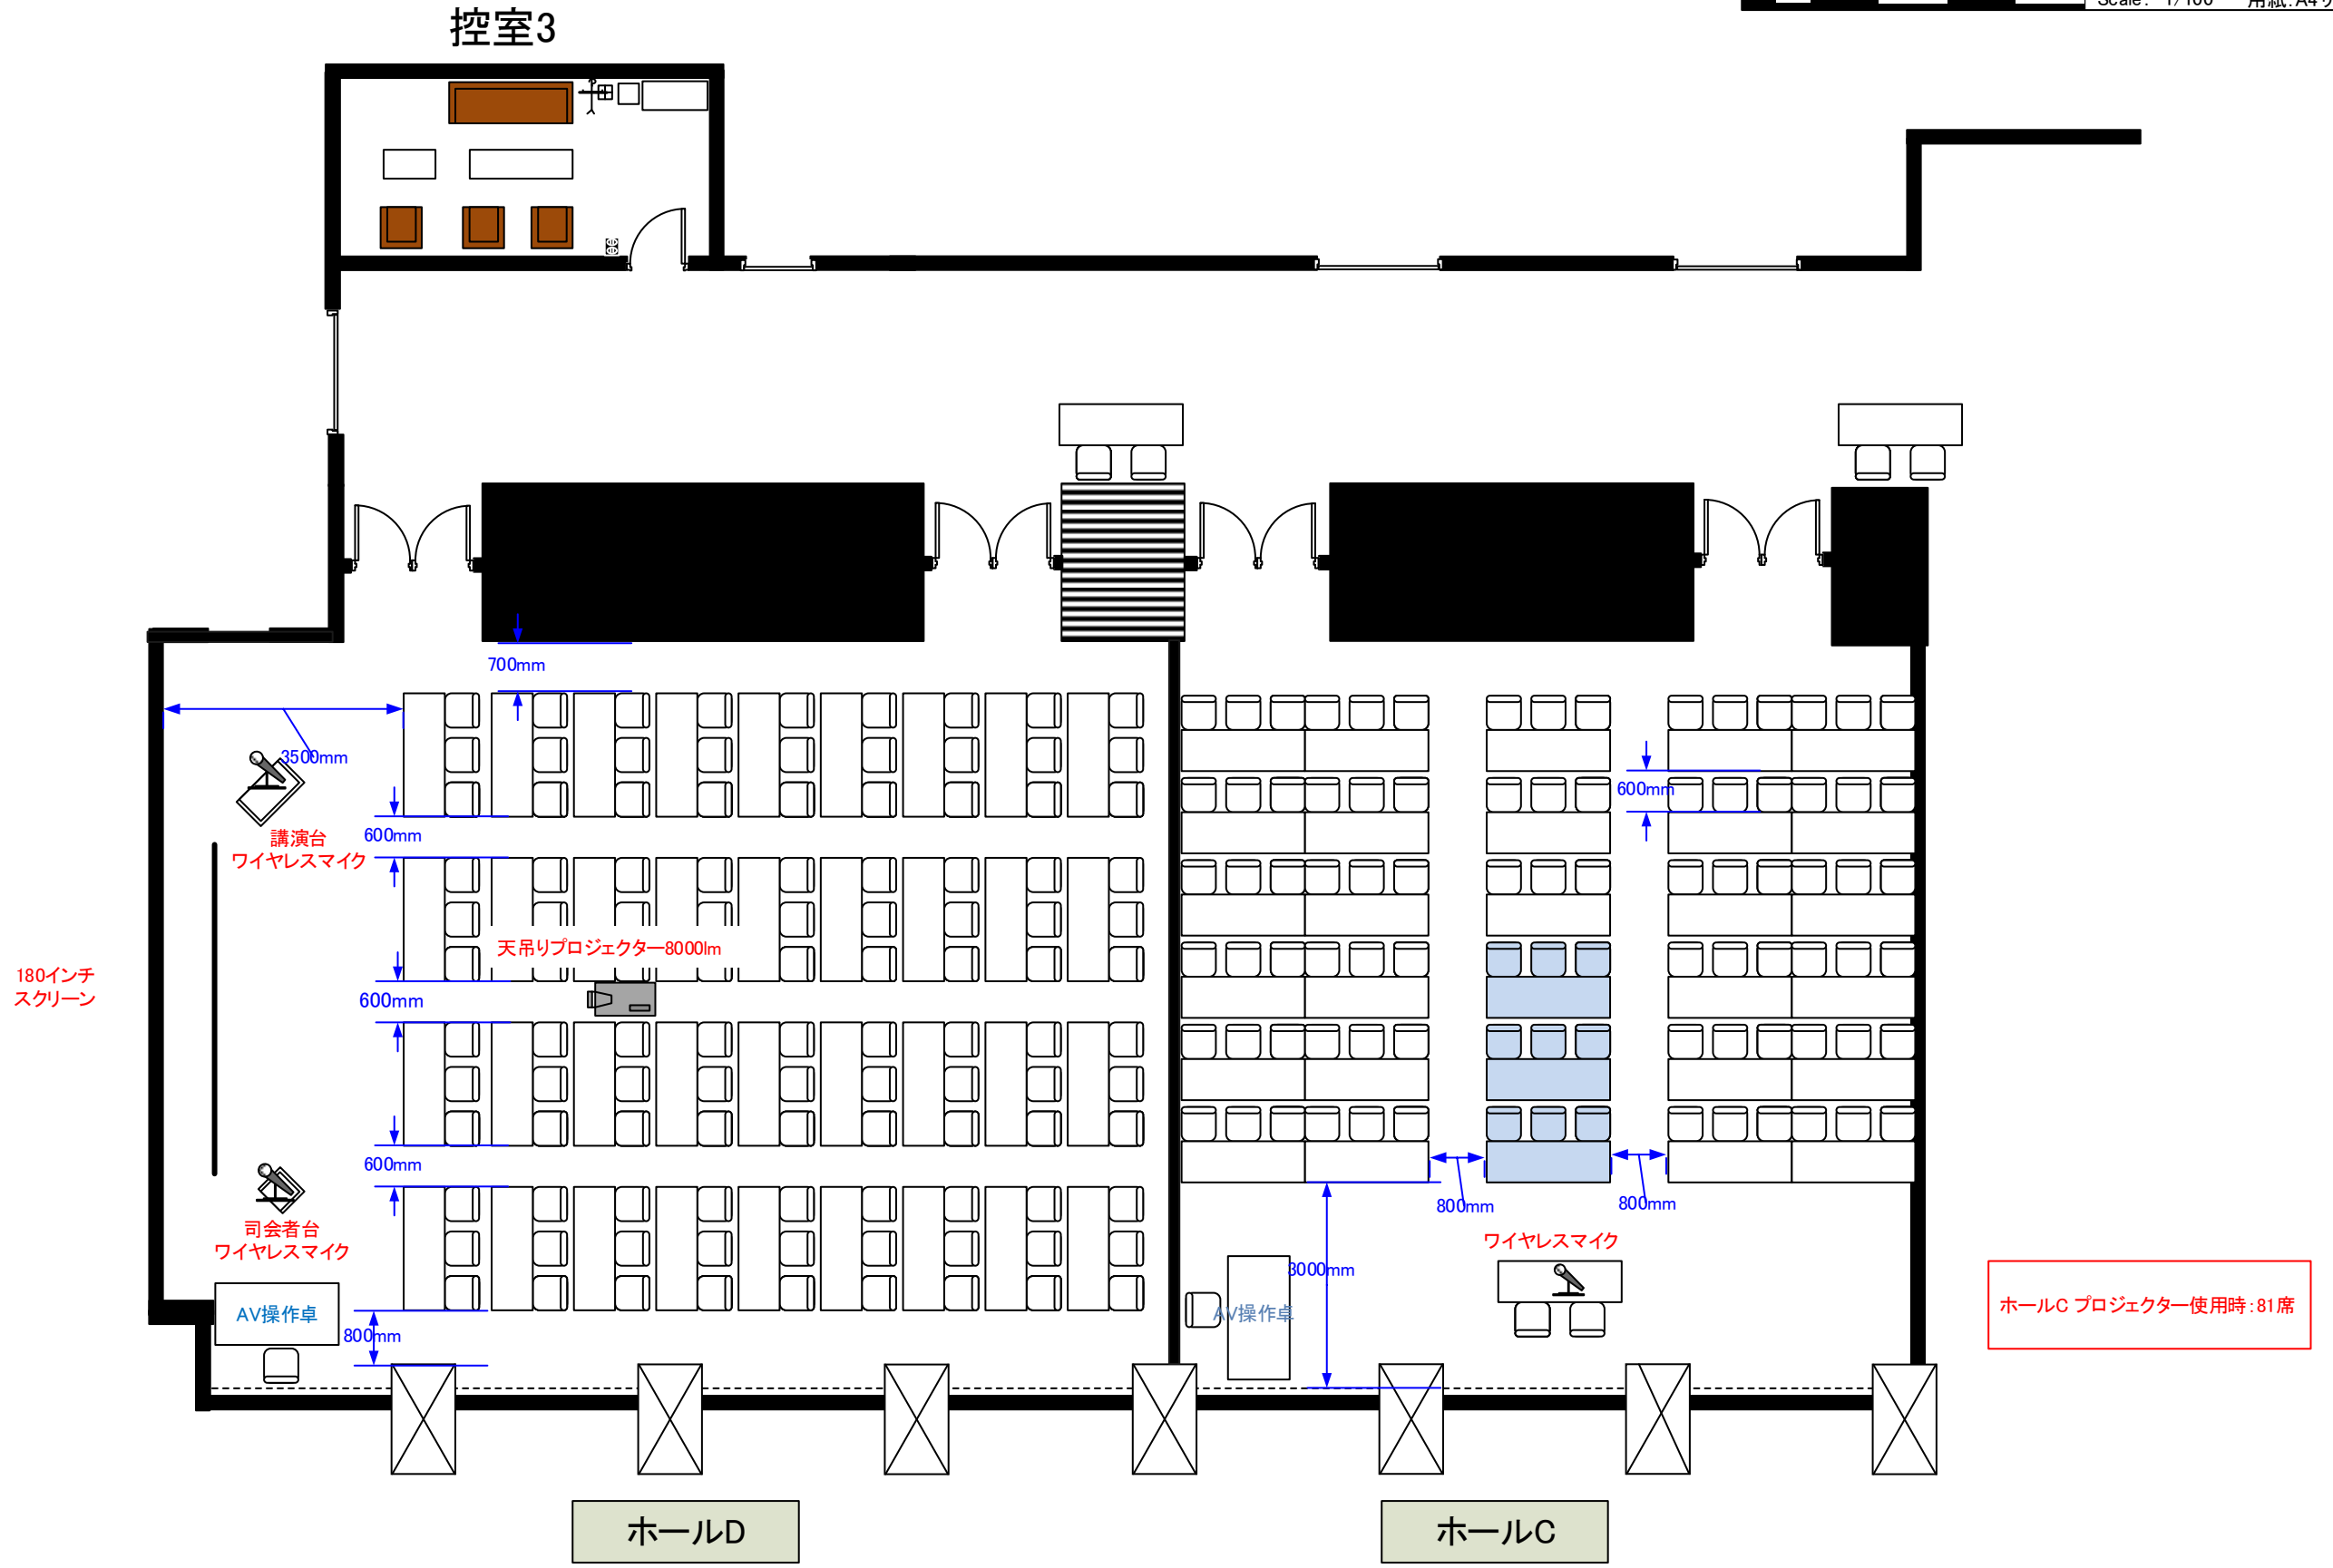

3階 ホールC スクール形式 90席 / ホールD スクール形式 108席

天井高 3.5M

最大収容席数
レイアウト

0 0.5 1 2 3 4 5m Scale: 1/100 用紙:A4サイズ

※レイアウト上のテーブル、椅子以外の備品(控室含む)は、別途有料でのお貸出しとなります。
 ※4800lmプロジェクターご利用の場合は、塗りつぶし部分の席を取り除き、設置いたします。(投影距離5.5m推奨)

コングレスクエア日本橋
 CongresSquare