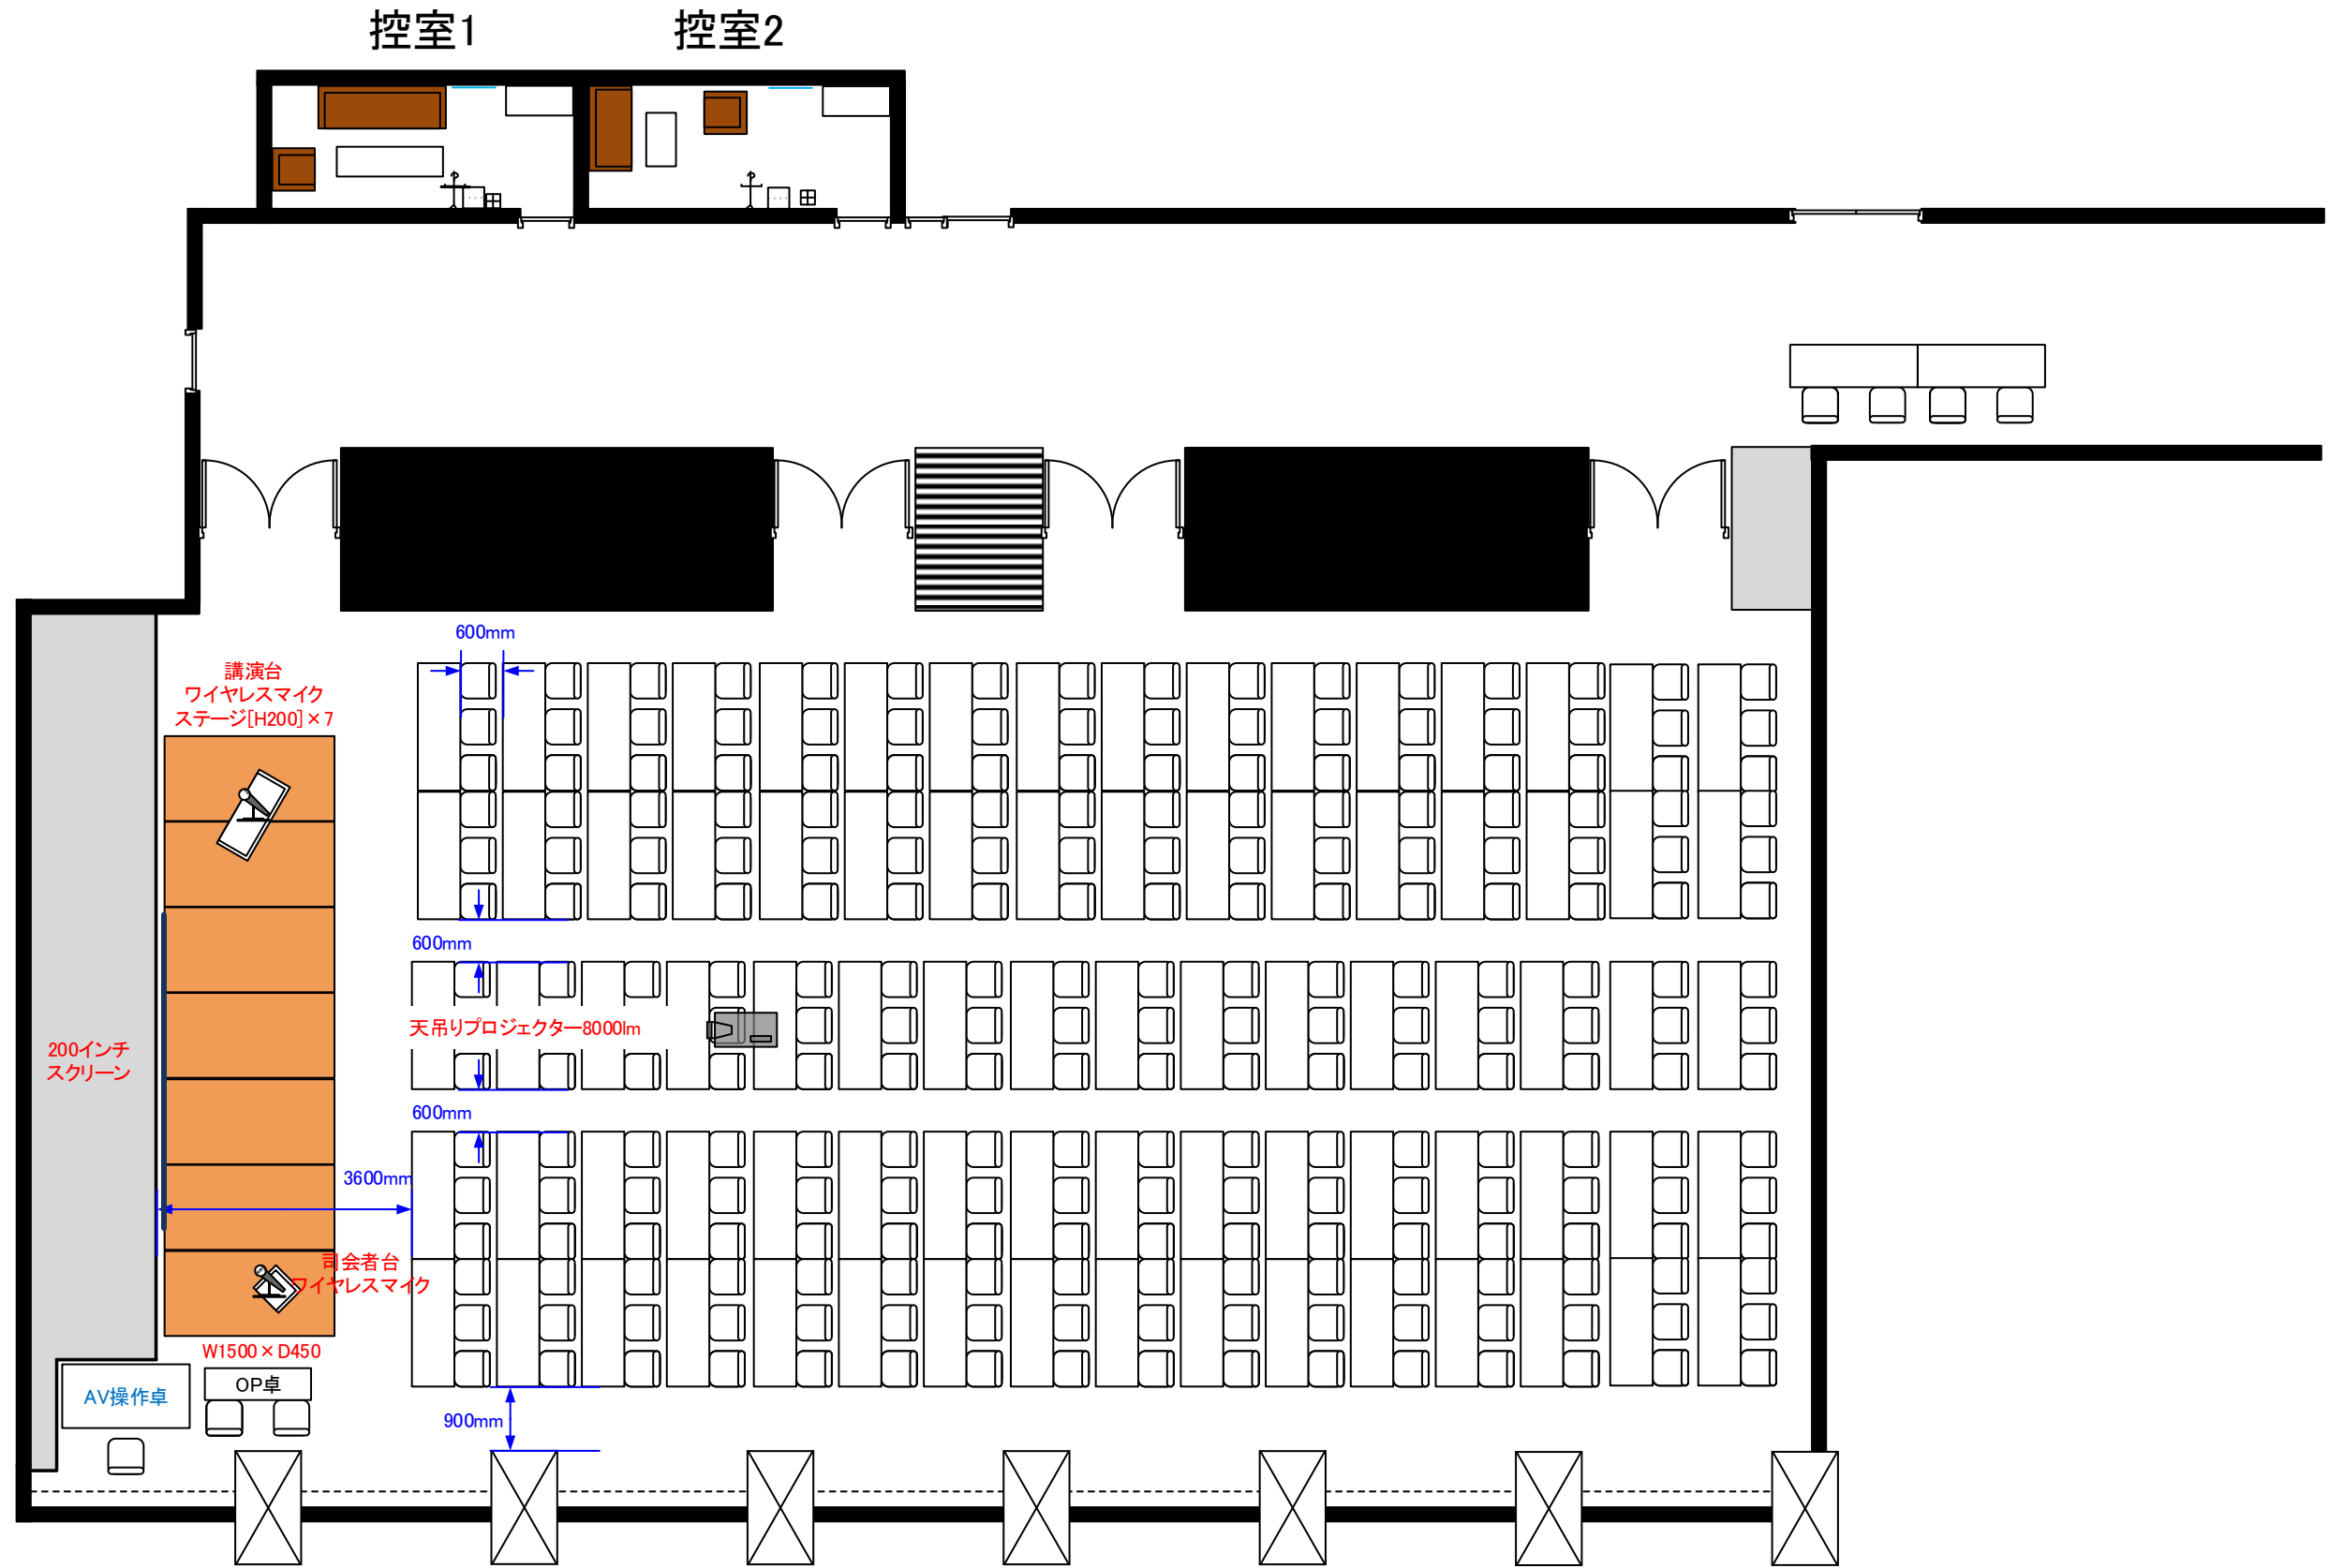

# 2階 ホールA・B スクール形式 240席

天井高 4.0M

0 0.5 1 2 3 4 5m Scale: 1/150 用紙:A4サイズ

最大収容席数  
レイアウト

※レイアウト上のテーブル・椅子以外の備品(控室含む)は、別途有料でのお貸出しとなります。

コングレスクエア日本橋  
CongresSquare