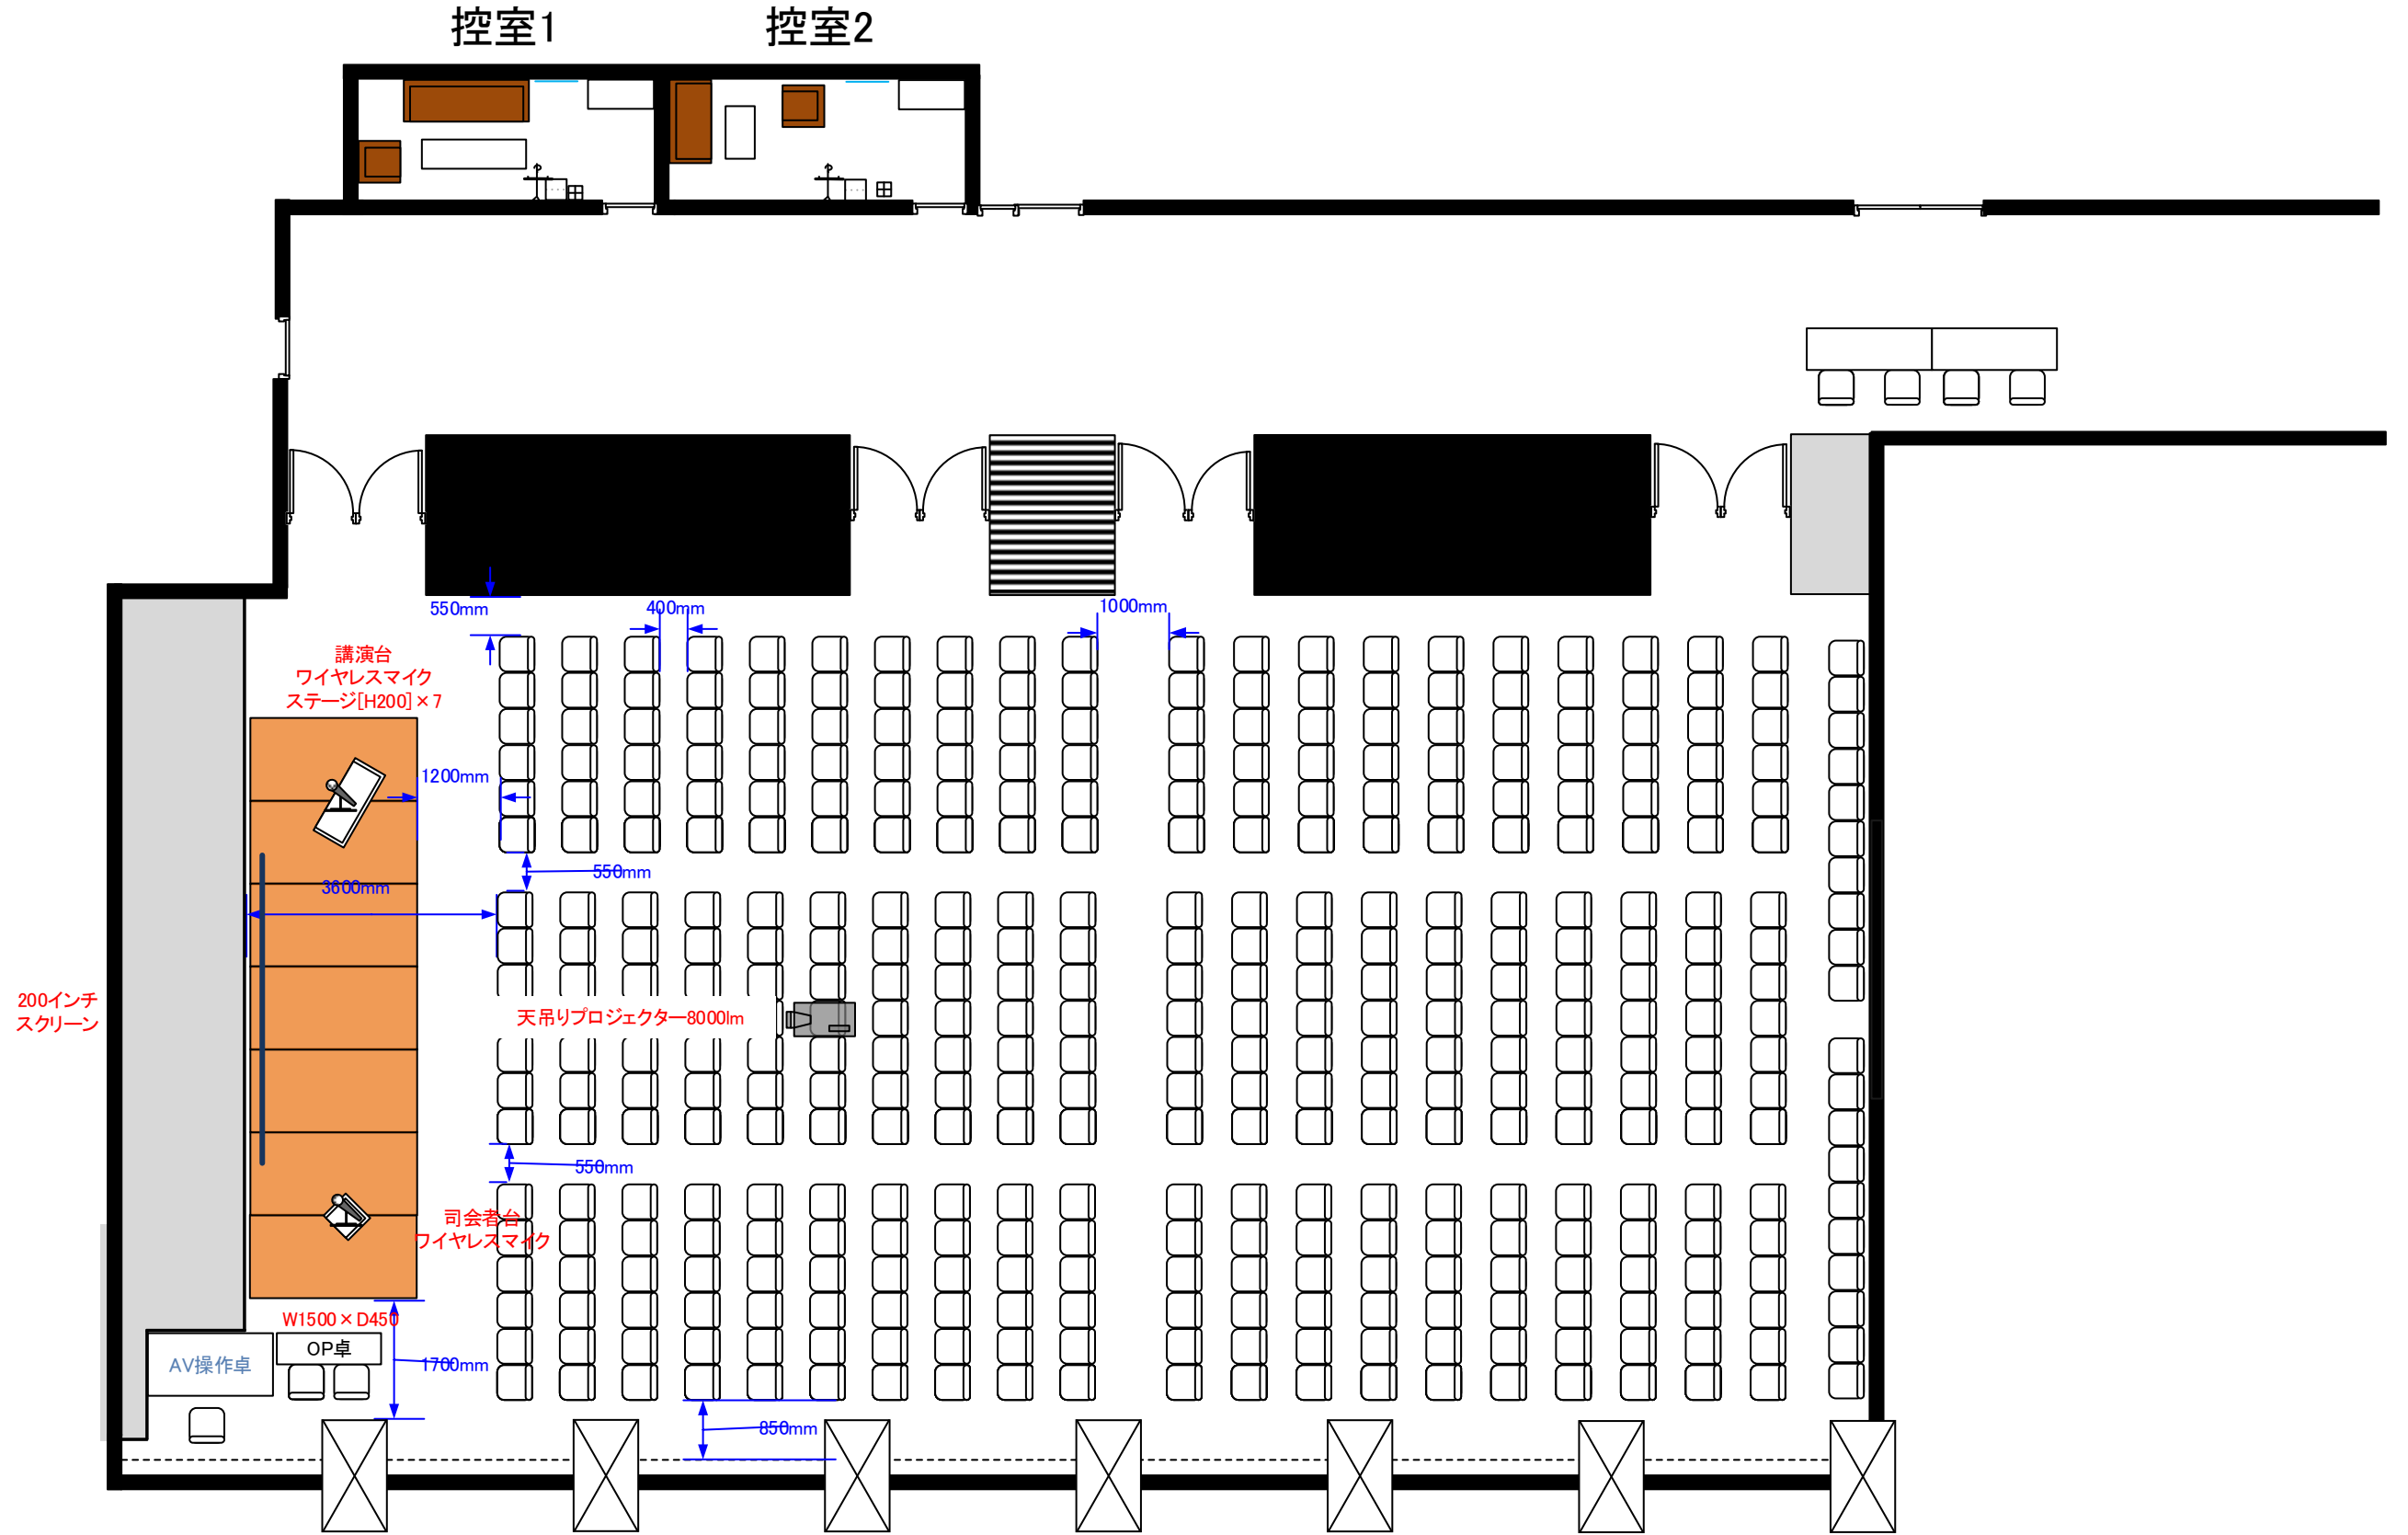

2階 ホールA・B シアター形式 400席

天井高 4.0M

0 0.5 1 2 3 4 5m Scale: 1/150 用紙:A4サイズ

最大収容席数
レイアウト

※レイアウト上のテーブル、椅子以外の備品(控室含む)は、別途有料でのお貸出しとなります。

コングレスクエア日本橋
CongresSquare