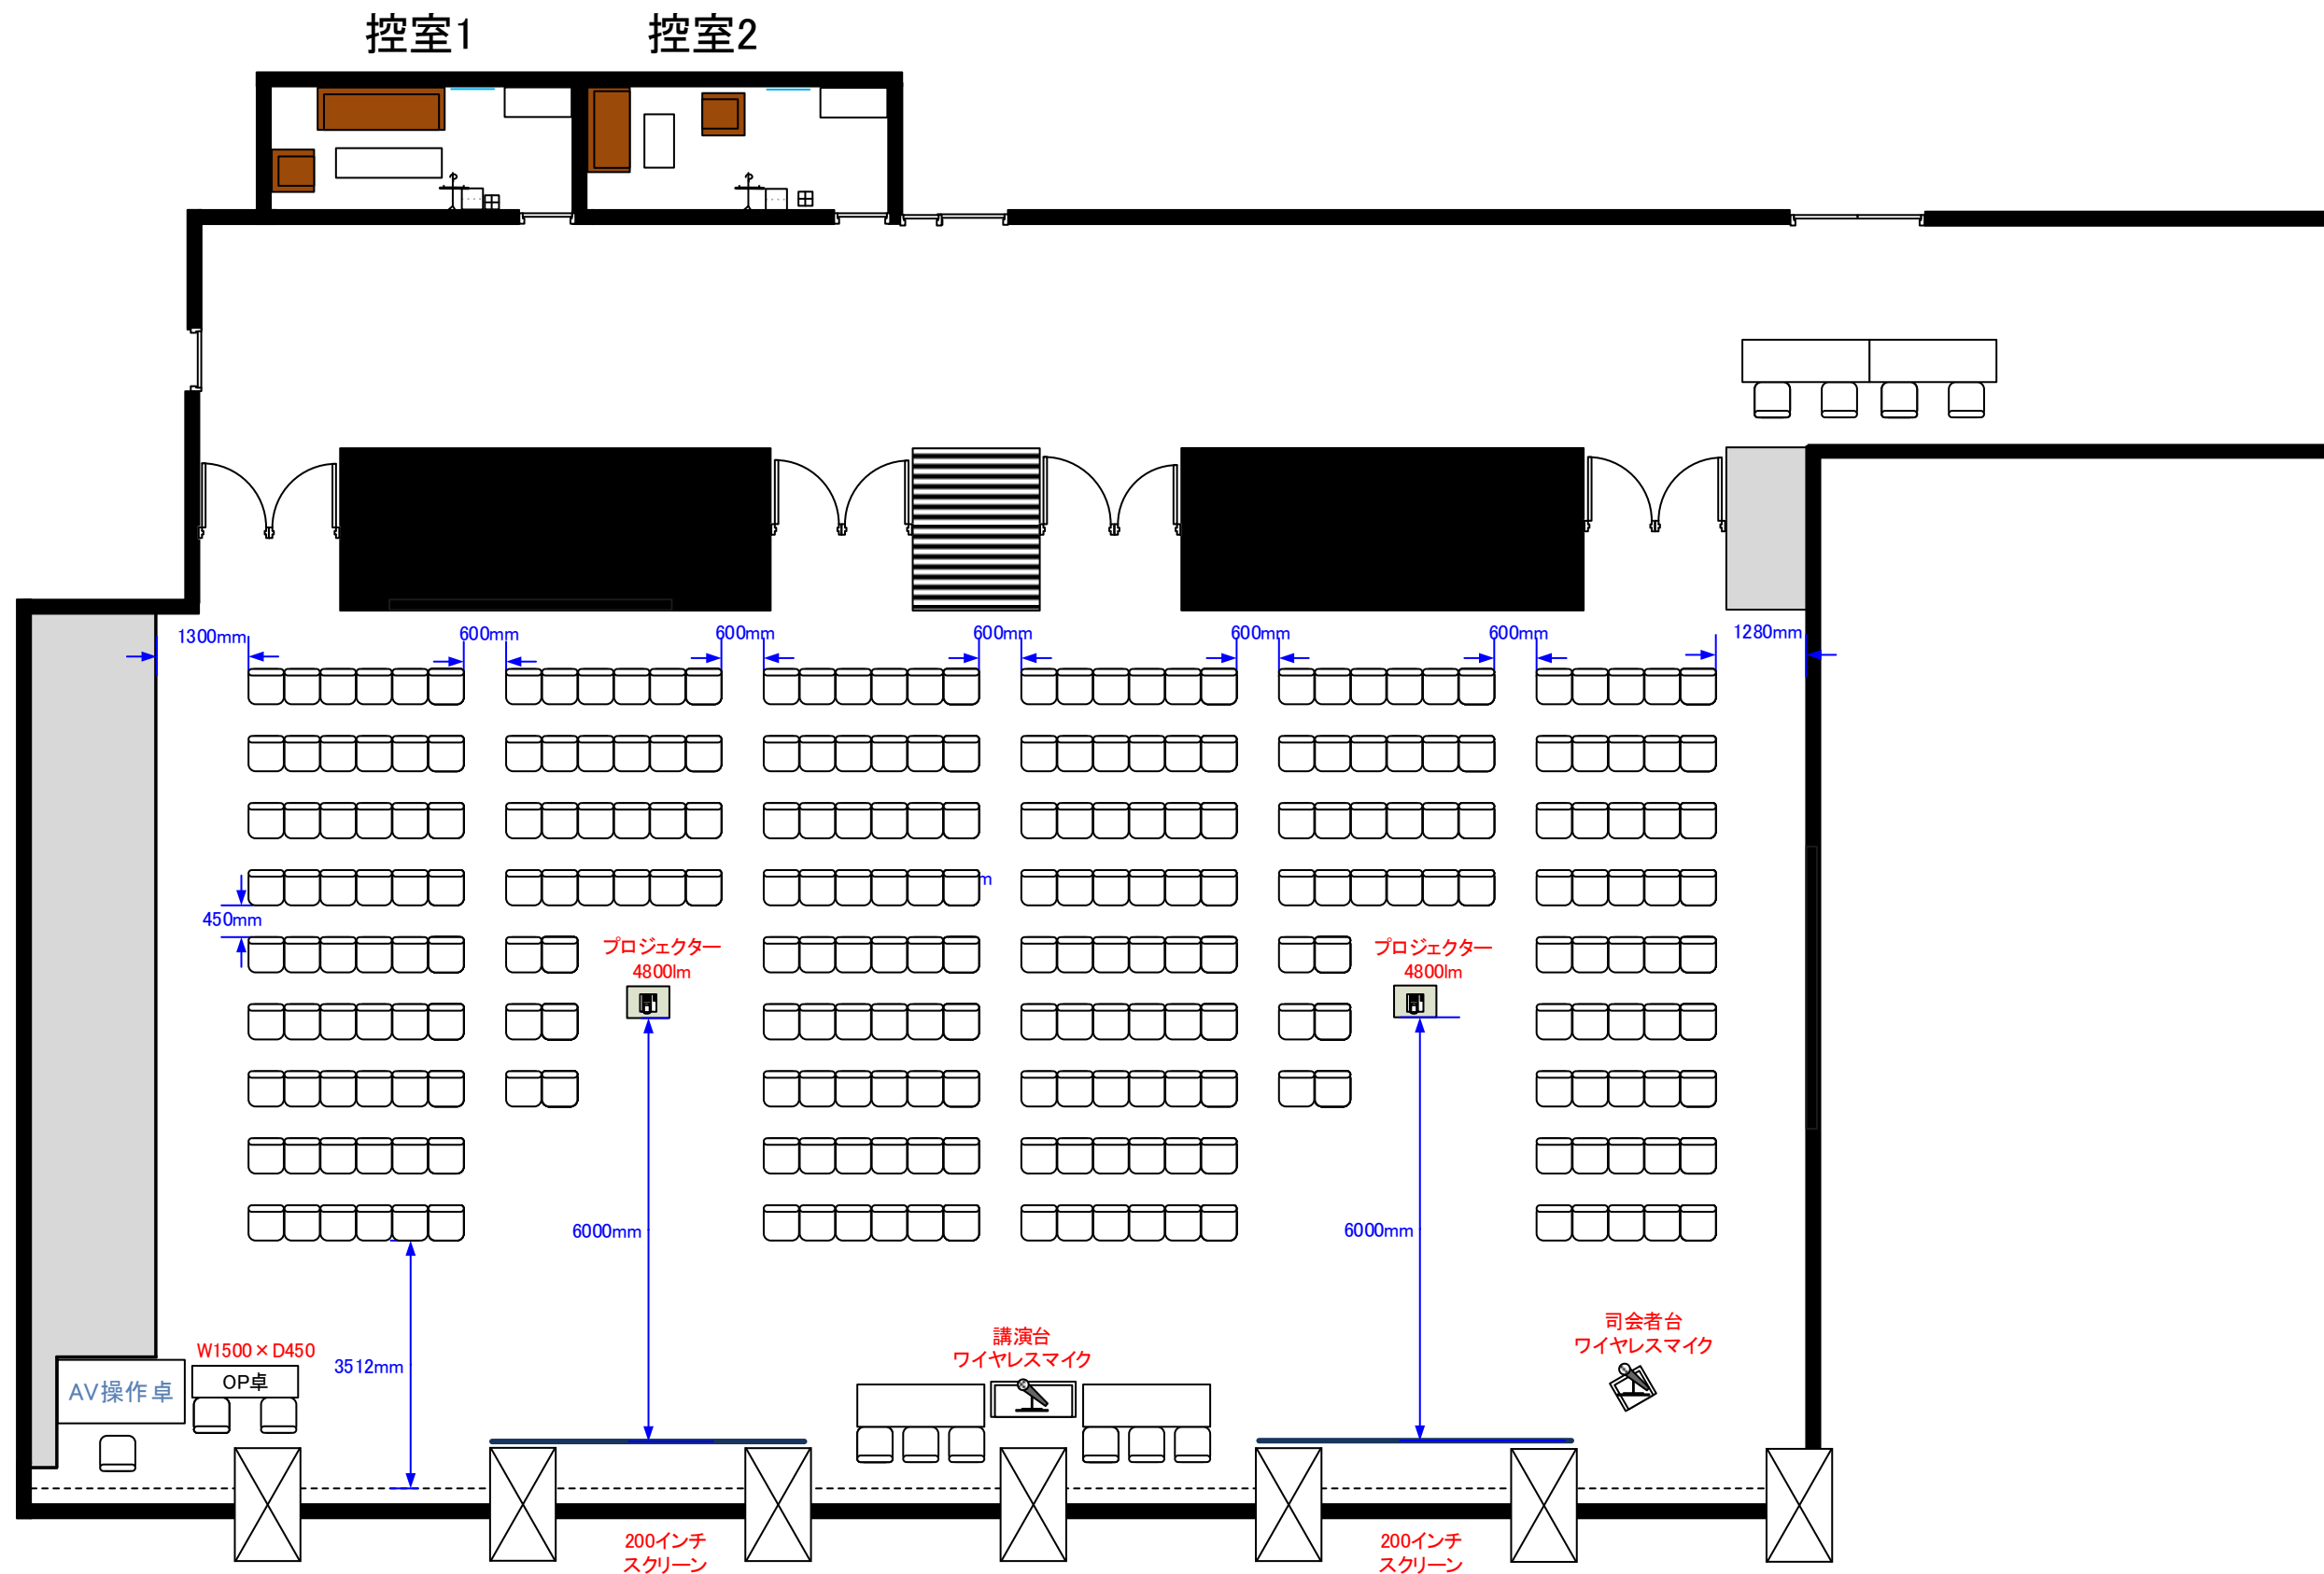

2階 ホールA・B シアター形式 267席

天井高 4.0M

0 0.5 1 2 3 4 5m Scale: 1/150 用紙:A4サイズ

最大収容席数
レイアウト

※レイアウト上のテーブル、椅子以外の備品(控室含む)は、別途有料でのお貸出しとなります。

コングレスクエア日本橋
CongresSquare