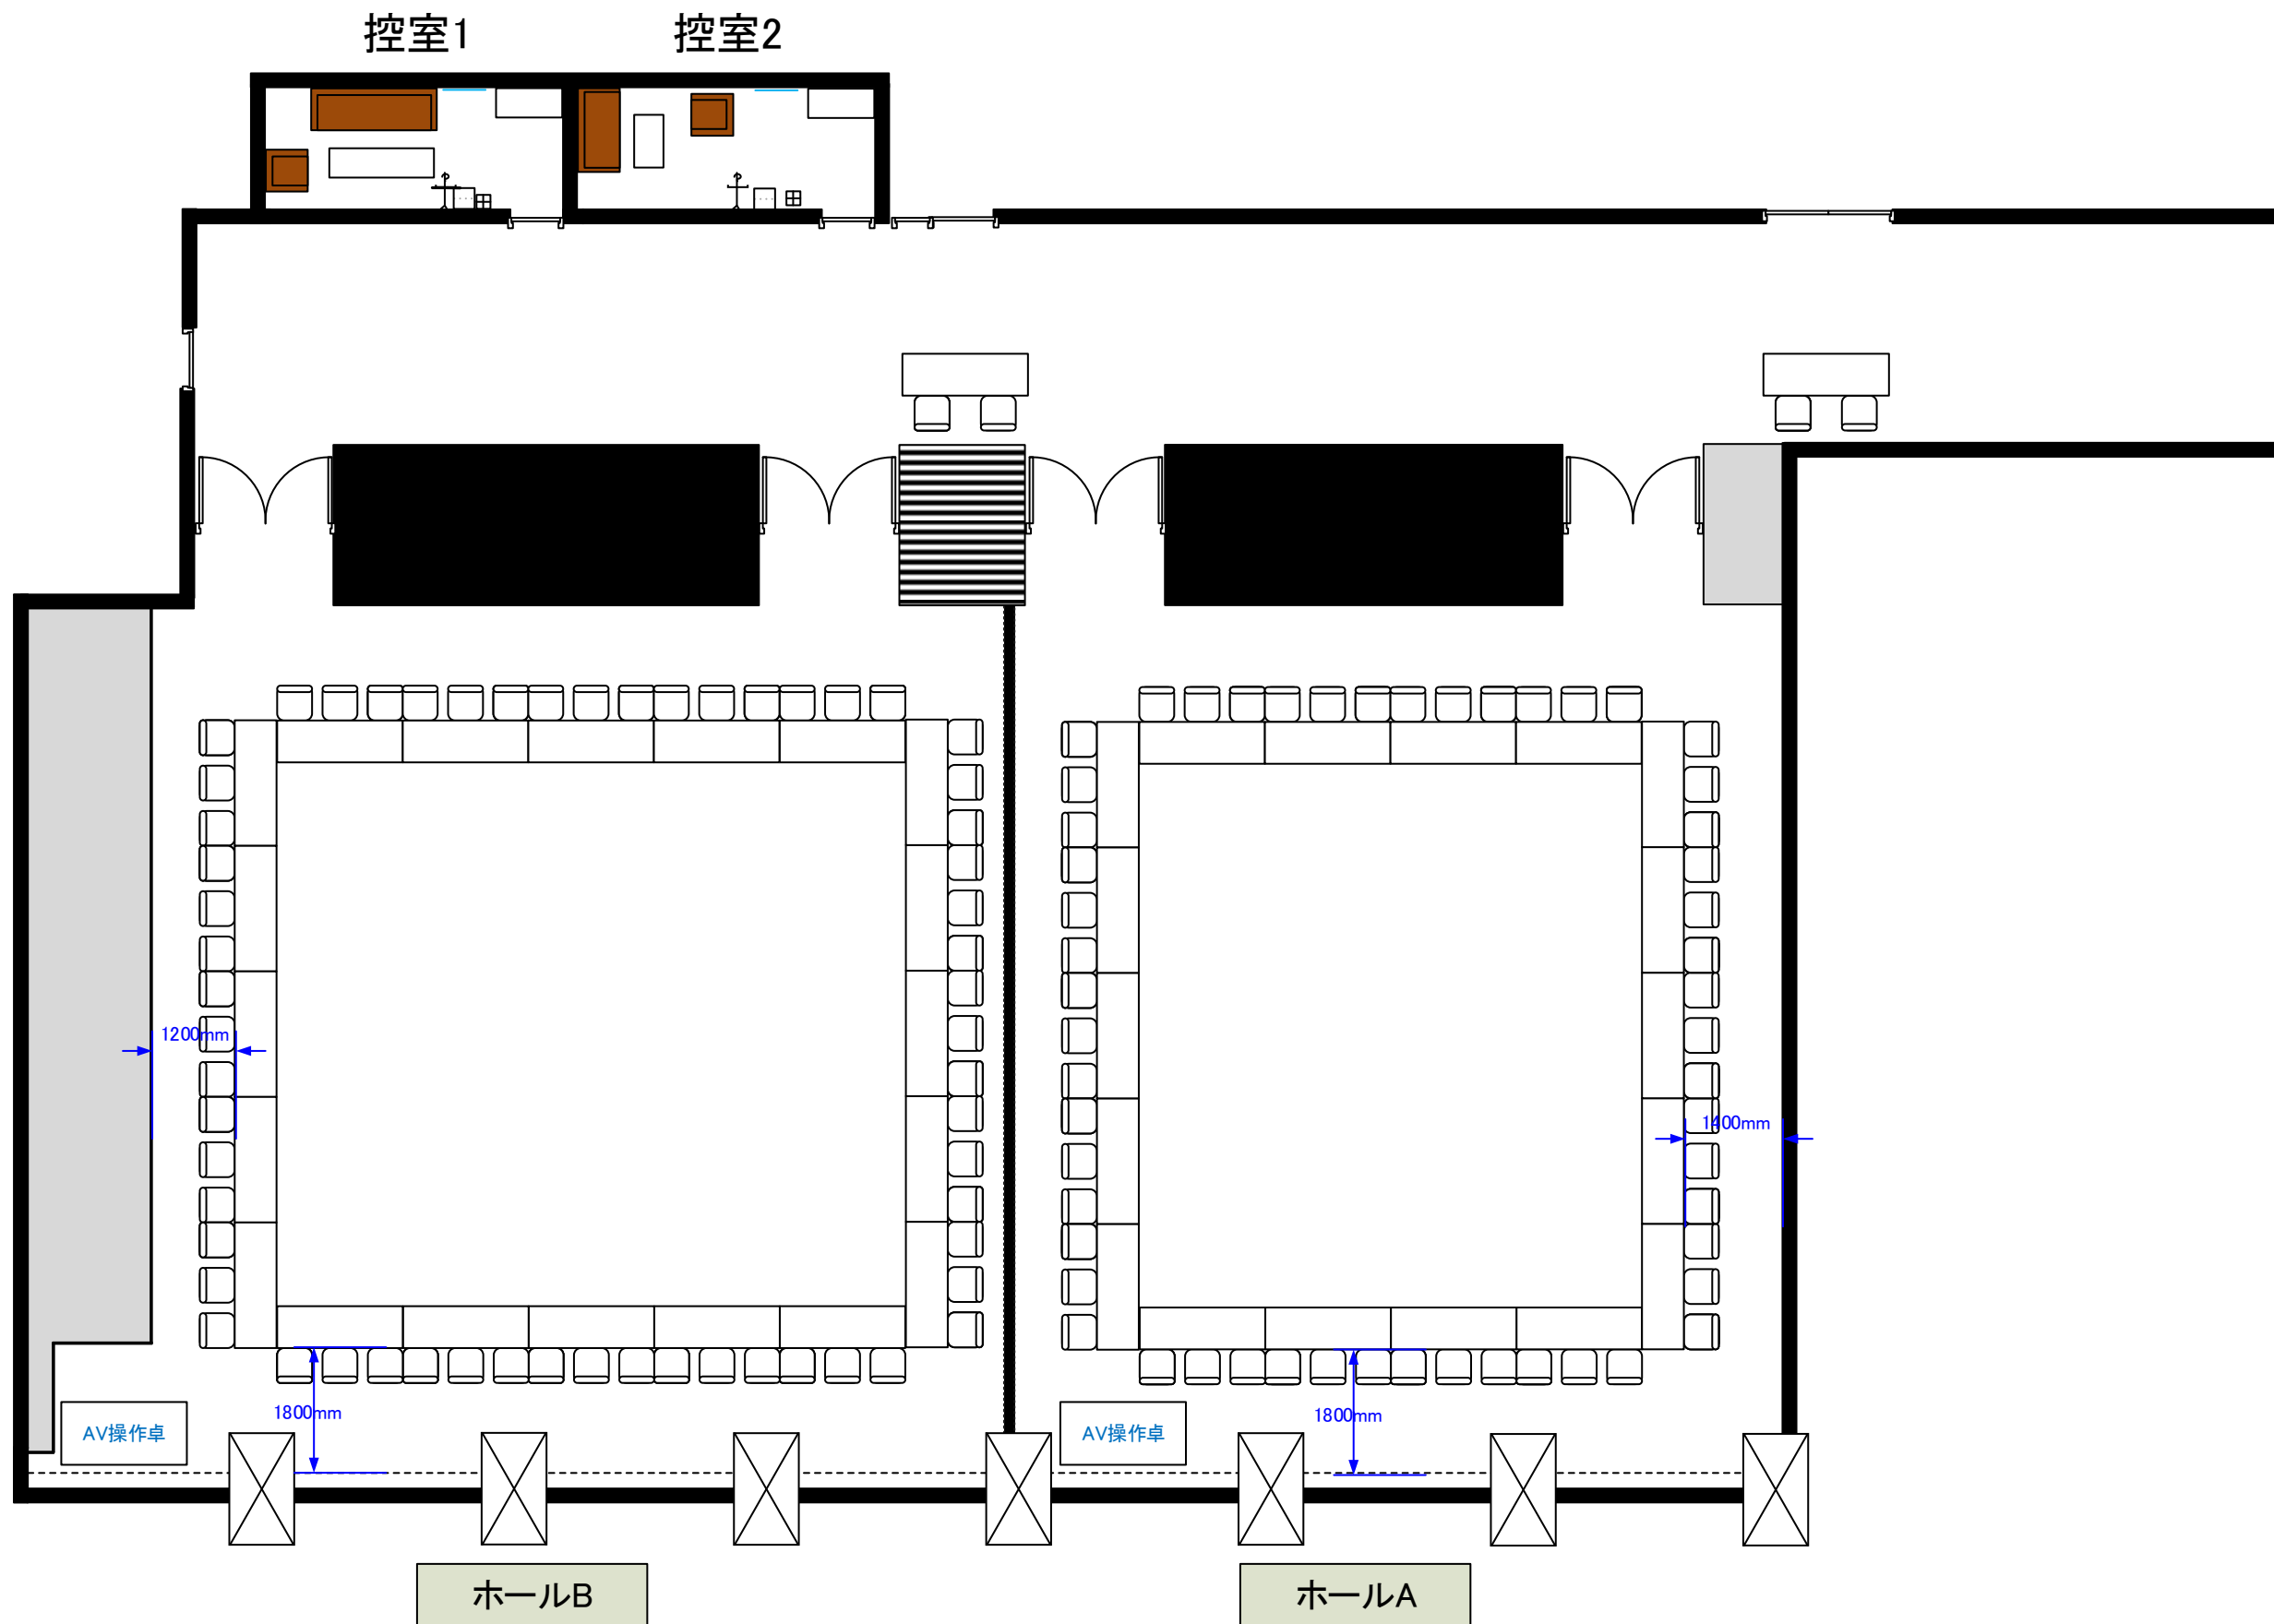

2階 ホールA 口の字 54席(コの字 42席) / ホールB 口の字 60席(コの字 45席)

天井高 4.0M

0 0.5 1 2 3 4 5m Scale: 1/150 用紙:A4サイズ

最大収容席数
レイアウト

※レイアウト上のテーブル、椅子以外の備品(控室含む)は、別途有料でのお貸出しとなります。

コングレスクエア日本橋
CongresSquare